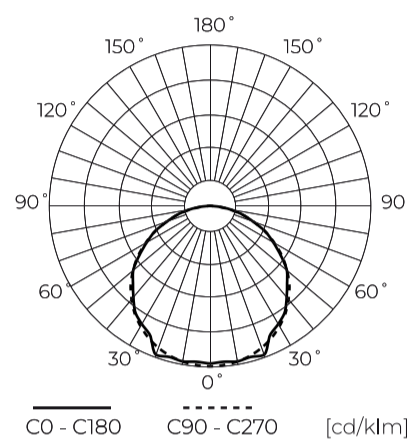

Lichtverdeling