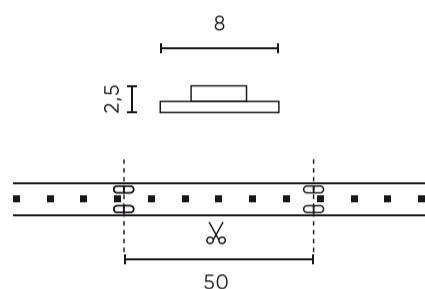

LED line PRIME

Symbol: 240164

EAN: 5901583240164

**LED-strip 300/5m SMD 12V 3000K 4.8W
IP20 8mm 5m 480lm/m PRIME**

Technisch tekenen