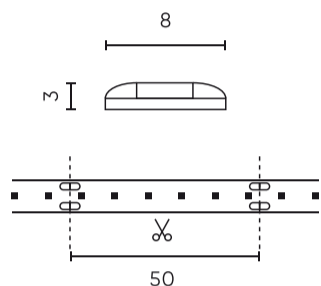

LED line LITE

Symbol: 240263

EAN: 5901583240263

**LED-strip 300/5m SMD 12V 11000K 4.8W
IP65 8mm 5m 400lm/m LITE**

LED strip 300 SMD 12V 11000K 4.8W IP65 door LED-lijn is een hoogwaardige lichtbron die wordt gekenmerkt door een extreem helder wit licht met een kleurtemperatuur van 11000K. De lengte van de tape is 5 meter, waardoor flexibel gebruik in verschillende verlichtingsprojecten mogelijk is. Dankzij een lichtstroomretentiefactor van 96 en IP65-beschermingsklasse is het product bestand tegen atmosferische omstandigheden.

LED line LITE

Symbol: 240263

EAN: 5901583240263

**LED-strip 300/5m SMD 12V 11000K 4.8W
IP65 8mm 5m 400lm/m LITE**

Technisch tekenen

Lichtverdeling

Extra productfoto's

Logistieke gegevens

Individuele verpakking

Hoeveelheid	5 m
Breedte	180 mm
Hoogte	20 mm
Lengte	180 mm
Weegschaal	0,18 kg
Reacties	

Bulkverpakkingen

Hoeveelheid	40
Breedte	320 mm
Hoogte	180 mm
Lengte	360 mm
Volume	0,020 m3
Weegschaal	7,66 kg
Reacties	

Europallet

Hoeveelheid	12000 m
Hoogte	1800 mm
Hoeveelheid in laag	240
Aantal lagen	10
Hoeveelheid: Europallet	2400
Weegschaal	484,6 kg

LED line LITE

Symbol: 240263

EAN: 5901583240263

**LED-strip 300/5m SMD 12V 11000K 4.8W
IP65 8mm 5m 400lm/m LITE**