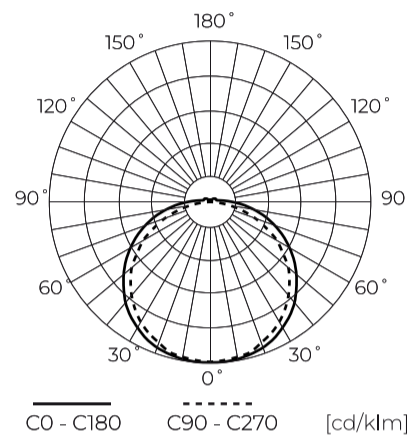

Lichtverdeling