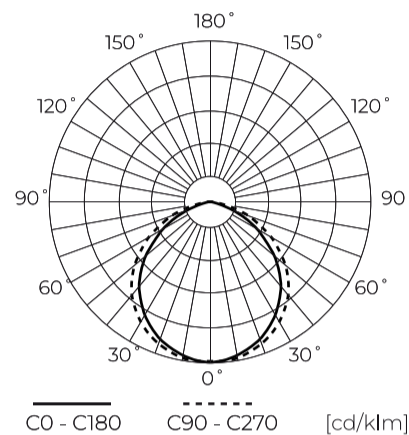

LED line LITE

Symbol: 241987

EAN: 5901583241987

**LED-lamp GU10 6500K 5W 450lm 230V
120 ° LITE glas**

LED-lamp GU10 5W 6500K van LED-lijn LITE is een innovatieve lichtbron die koelwit licht afgeeft bij een kleurtemperatuur van 6500 K. Met een lichtstroom van 450 lumen en 90 lm/W efficiëntie, zorgt het voor een uitstekende binnenhelderheid. De vermogensfactor PF is 0,9, wat van invloed is op een laag energieverbruik. De lamp heeft een duurzaamheid van maximaal 30.000 uur en een brede lichthoek van 120°, waardoor schaduwen verdwijnen.

Technische gegevens

Parameter	Waarde
Energie-efficiëntieklasse 2019/2015	F
Garantie	3
Stroom	• 5 W
Spanning	• 220-260 V AC
Lichtkleurtemperatuur	• 6500 K
Lichte kleur	Wit
Kleurweergave-index Ra	80
Lichtopbrengst	90
Totale lichtstroom	450 lm
Behoudfactor van de lichtstroom	96
Houdbaarheid L70B50	30 000 h
Duurzaamheidsfactor	0.9

Parameter	Waarde
MacAdam's stappen	≤6
Voedingsspanningsfrequentie	50/60Hz
Stralingshoek	120 °
Diodetype	SMD2835
Vermogensfactor PF	0,4
Aantal aan/uit-cycli	50000
Opwarmtijd lamp tot 60%	1
Bedrijfstemperatuur	-20÷40
Voor toepassingen	Binnen in de kamers
Hoogte	55
Diameter van de fitting	50 mm
Materiaal (behuizing)	Glas

LED line LITE

Symbol: 241987

EAN: 5901583241987

**LED-lamp GU10 6500K 5W 450lm 230V
120 ° LITE glas**

Technisch tekenen

Lichtverdeling

Extra productfoto's

Logistieke gegevens