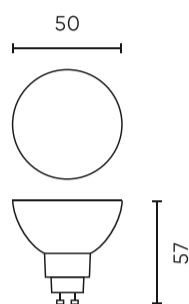

LED line LITE

Symbol: 241987

EAN: 5901583241987

**LED-lamp GU10 6500K 5W 450lm 230V
120 ° LITE glas**

Technisch tekenen