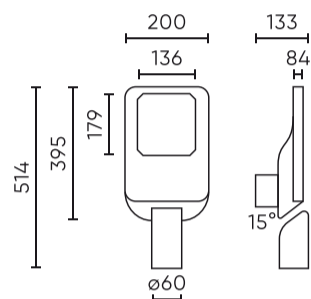

LED line PRIME

Symbol: 203105-II

EAN: 5905378220072

**Wegverlichting Armatuur CAMINO
3CCT(3/4/5,7K) 50W 7000lm IP66 grijs
PRIME**

Technisch tekenen