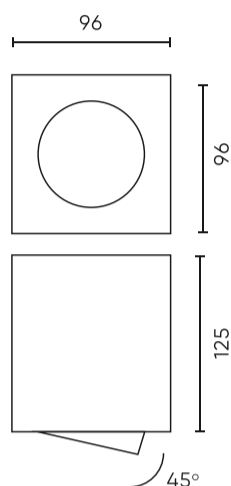

LED line PRIME

Symbol: 249747

EAN: 5901583249747

PLAFONDLAMP oppervlakte spot CUBO vierkant IP20 zilver PRIME

Technisch tekenen