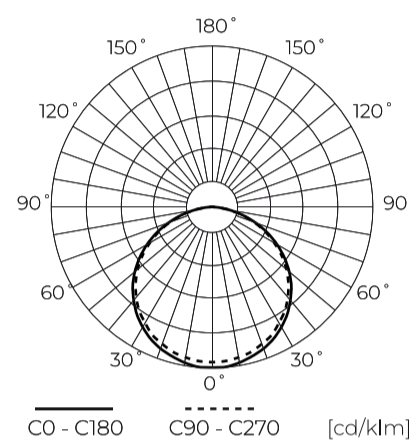

LED line PRIME

Symbol: 246982

EAN: 5901583246982

**LED strip 300/5m SMD 12V 11000K 18W
IP20 SAMSUNG 10mm 5m 1800lm/m
PRIME**

Technisch tekenen

Lichtverdeling