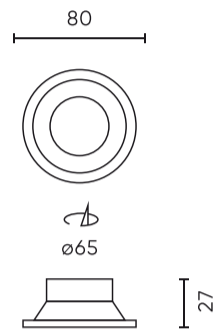

LED line PRIME

Symbol: 242854

EAN: 5901583242854

PLAFONDLAMP rond IP20 wit PRIME

Technisch tekenen