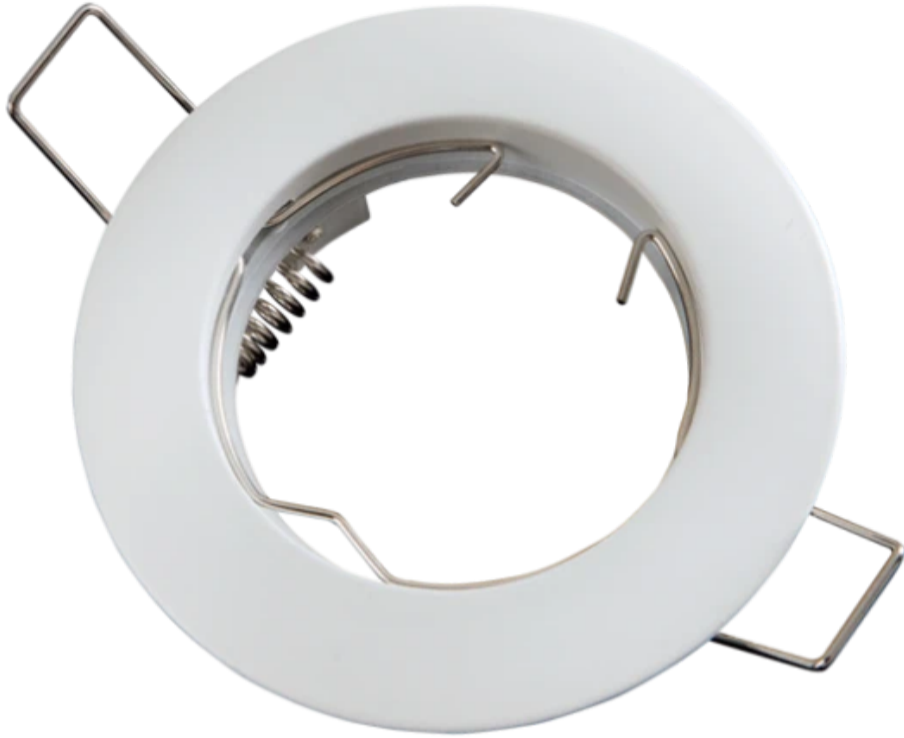

LED line PRIME

Symbol: 242854

EAN: 5901583242854

PLAFONDLAMP rond IP20 wit PRIME

De PRIME LED plafondbehuizing is een innovatieve oplossing van aluminium gieten, die zorgt voor een hoge duurzaamheid en betrouwbaarheid. De matte afwerking in elegante witte kleur past perfect in een verscheidenheid aan interieurarrangementen, waardoor ze een modern karakter. Met een diameter van 77 mm en een speciale lamphouder voor een lichtbron van 50 mm zorgt het product voor een handige installatie in een gat met een diameter van 65 mm.

Technische gegevens

| Parameter | Waarde |
|---|----------------------------|
| Garantie | 5 |
| Dichtheidsklasse | IP20 |
| Maximaal lampvermogen in het armatuur | 35 W |
| Voor toepassingen | Binnen en buiten de kamers |
| Classificatie van het basismateriaal voor installatie | F |
| Installatie van het verlichte object | 0.5 m |

| Parameter | Waarde |
|--|----------------------|
| Installatiemethode | pen-en-gatverbinding |
| Hoogte | 30 |
| Diameter van de bron die aan de houder is toegewezen | 50 mm |
| Diameter van de fitting | 77 |
| Materiaal (behuizing) | Gegoten aluminium |

LED line PRIME

Symbol: 242854

EAN: 5901583242854

PLAFONDLAMP rond IP20 wit PRIME

Technisch tekenen

Lichtverdeling

Extra productfoto's

Logistieke gegevens