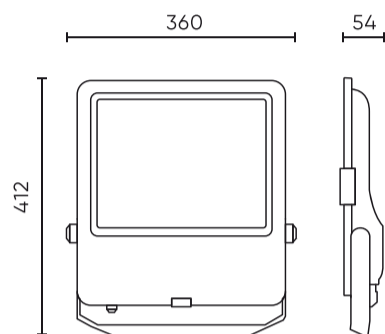

LED line PRIME

Symbol: 203020

EAN: 5905378203020

**FLOODLIGHT 3CCT (3K/4K/5K) 150W
21000lm 30° IP66 PRIME**

Technisch tekenen