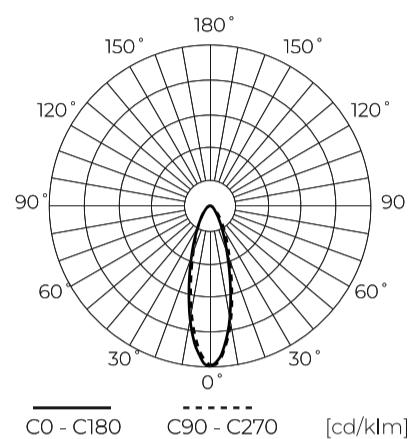

Lichtverdeling