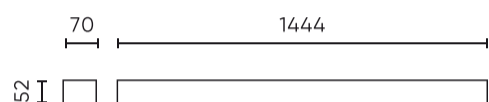

LED line PRIME

Symbol: 475954

EAN: 5907777475954

**Lineaire armatuur FUSION 4000K 60W
7800lm 60*110° IP20 150cm zwart PRIME**

Technisch tekenen