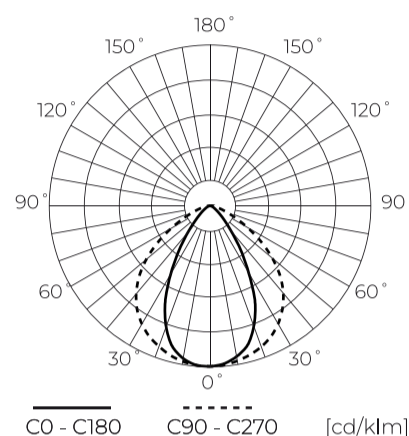

Technische gegevens

Parameter	Waarde
Energie-efficiëntieklasse 2019/2015	C
Garantie	5/7*
Stroom	• 60 W
Spanning	• 220-240 V AC
Lichtkleurtemperatuur	• 4000 K
Lichte kleur	Wit
Kleurweergave-index Ra	80
Dichtheidsklasse	IP20
IK-beschermingsklasse	08
Elektrische beschermingsklasse	I
Lichtopbrengst	130
Totale lichtstroom	7800
Behoudfactor van de lichtstroom	96

Parameter	Waarde
Houdbaarheid L70B50	50 000 h
L80B* - verschil B10-B50 ≈ 1 % (volgens LightingEurope) - verwaarloosbaar	35000 h
Duurzaamheidsfactor	0.9
MacAdam's stappen	≤6
Lengte van de stroppen	200 cm
Voedingsspanningsfrequentie	50/60Hz
Vermogensfactor PF	0,9
Opwarmtijd lamp tot 60%	1
Bedrijfstemperatuur	-20÷45
Voor toepassingen	Binnen in de kamers
Lengte	1444
Breedte	70
Hoogte	52

LED line PRIME

Symbol: 475954

EAN: 5907777475954

**Lineaire armatuur FUSION 4000K 60W
7800lm 60*110° IP20 150cm zwart PRIME**

Technisch tekenen

Lichtverdeling

Extra productfoto's

Logistieke gegevens

Europallet

Hoeveelheid	144
Hoogte	1550 mm
Hoeveelheid in laag	144
Aantal lagen	1
Hoeveelheid: Europallet	144
Weegschaal	286,8 kg

LED line PRIME

Symbol: 475954

EAN: 5907777475954

**Lineaire armatuur FUSION 4000K 60W
7800lm 60*110° IP20 150cm zwart PRIME**