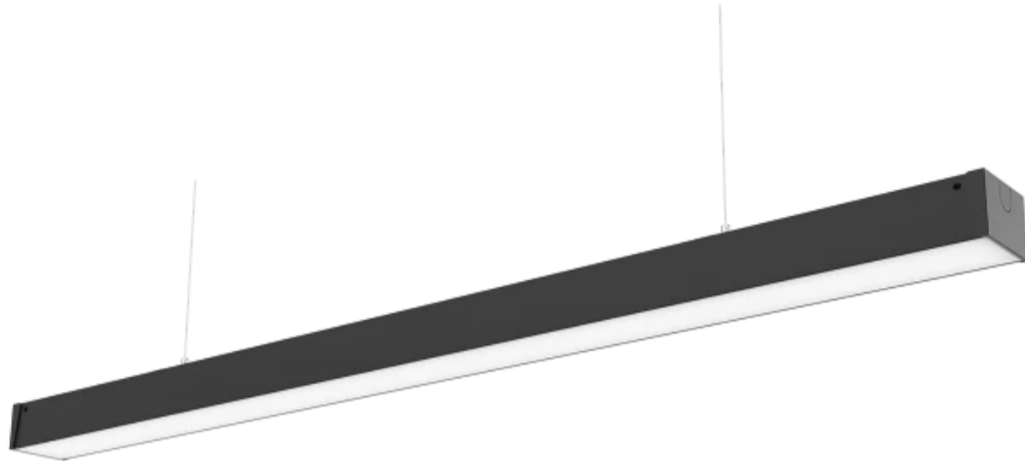

LED line PRIME

Symbol: 475954

EAN: 5907777475954

**Lineaire armatuur FUSION 4000K 60W
7800lm 60*110° IP20 150cm zwart PRIME**

FUSIE 60W lineaire montage van LED-lijn PRIME is een perfecte oplossing voor veeleisende gebruikers. Het afgeeft een neutraal licht met een temperatuur van 4000 K en een lichtstroom van 7800 lm, zodat een efficiëntie van 130 lm/W wordt bereikt. De behuizing van hoogwaardig aluminium garandeert duurzaamheid en effectieve warmteverwijdering. IP20-lekklassen en IK08-weerstand bevestigen de betrouwbaarheid ervan.

Technische gegevens

Parameter	Waarde
Energie-efficiëntieklasse 2019/2015	C
Garantie	5/7*
Stroom	• 60 W
Spanning	• 220-240 V AC
Lichtkleurtemperatuur	• 4000 K
Lichte kleur	Wit
Kleurweergave-index Ra	80
Dichtheidsklasse	IP20
IK-beschermingsklasse	08
Elektrische beschermingsklasse	I
Lichtopbrengst	130
Totale lichtstroom	7800
Behoudfactor van de lichtstroom	96

LED line PRIME

Symbol: 475954

EAN: 5907777475954

**Lineaire armatuur FUSION 4000K 60W
7800lm 60*110° IP20 150cm zwart PRIME**

Technisch tekenen

Lichtverdeling

Extra productfoto's

Logistieke gegevens