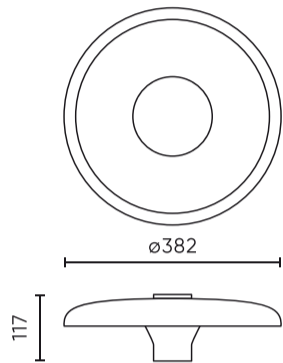

LED line LITE

Symbol: 207486

EAN: 5905378207486

**Parkverlichting Armatuur PARKLITE
3CCT(3/4/6,5K) 50W 6000lm IP65 zwart
LITE**

Technisch tekenen