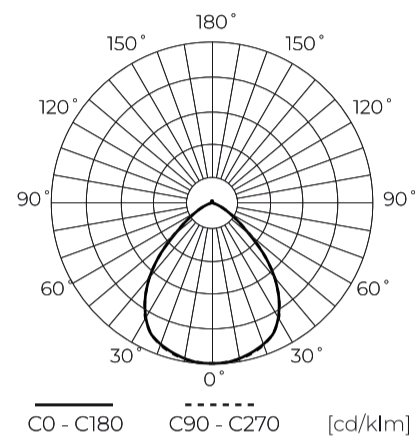

Lichtverdeling