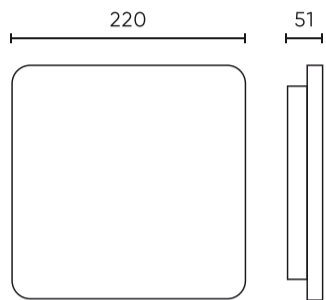

LED line PRIME

Symbol: 201156

EAN: 5905378201156

Plafonlamp ACTON 3000K 18W 1900lm vierkant IP54 wit PRIME

Technisch tekenen