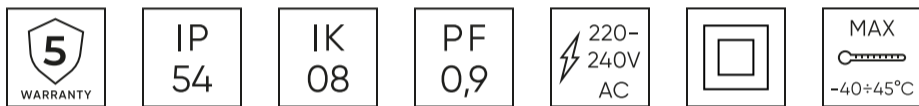

LED line PRIME

Symbol: 201156

EAN: 5905378201156

Plafonlamp ACTON 3000K 18W 1900lm vierkant IP54 wit PRIME

De ACTON 18W LED-paneel is een moderne verlichting met een hoge lichtefficiëntie van 1900 lm en een kleurtemperatuur van 3000 K, waardoor een aangenaam, warm licht. Het wordt gekenmerkt door IP54 leklasse en IK08 weerstand, waardoor het ideaal voor gebruik onder moeilijke omstandigheden. De betrouwbaarheid van het product wordt onderstreept door de vijfjarige garantie. Polycarbonaat behuizing garandeert duurzaamheid en esthetiek.

Technische gegevens

Parameter	Waarde
Garantie	5
Stroom	• 18 W
Spanning	• 220-240 V AC
Lichtkleurtemperatuur	• 3000 K
Lichte kleur	Wit
Kleurweergave-index Ra	80
Dichtheidsklasse	IP54
IK-beschermingsklasse	08
Elektrische beschermingsklasse	II
Lichtopbrengst	105
Totale lichtstroom	1900
Behoudfactor van de lichtstroom	96
Houdbaarheid L70B50	30 000 h
Duurzaamheidsfactor	0.9

Parameter	Waarde
Dimfunctie	-
MacAdam's stappen	≤6
Voedingsspanningsfrequentie	50/60Hz
Stralingshoek	120
Diodetype	SMD2835
Vermogensfactor PF	0,9
Opwarmtijd lamp tot 60%	1
Bedrijfstemperatuur	-25÷40
Voor toepassingen	Binnen en buiten de kamers
Hoogte	51
Diameter van de fitting	220
Weegschaal	620
Materiaal (behuizing)	Polycarbonaat
Materiaal (lampenkap)	Polycarbonaat