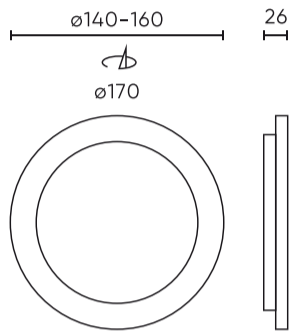

Parameter	Waarde
MacAdam's stappen	≤6
Voedingsspanningsfrequentie	50/60Hz
Stralingshoek	110
Diodetype	SMD LED 2835
Aantal diodes	120
Vermogensfactor PF	0,5
Aantal aan/uit-cycli	20000
Bedrijfstemperatuur	-20÷40
Voor toepassingen	Binnen in de kamers
Grootte van het montagegat	140-160
Hoogte	26
Diameter van de fitting	170 mm
Weegschaal	0,133 kg
Materiaal (behuizing)	Polycarbonaat

LED line LITE

Symbol: 200999

EAN: 5905378200999

**Downlight MOLLY 3CCT(3K/4K/6K) 18W  
1900lm rond IP20 Wit LITE**

**Technisch tekenen**

**Lichtverdeling**

**Extra productfoto's**

**Logistieke gegevens**

**Individuele verpakking**

Hoeveelheid	1
Breedte	178 mm
Hoogte	39 mm
Lengte	177 mm
Weegschaal	0,187 kg

**Bulkverpakkingen**

Hoeveelheid	60
Breedte	390 mm
Hoogte	374 mm
Lengte	551 mm
Volume	0,080 m3
Weegschaal	12,1 kg

**Europallet**

Hoeveelheid	1200
Hoogte	1,9 m
Hoeveelheid in laag	240
Aantal lagen	5
Hoeveelheid: Europallet	20
Weegschaal	272 kg

LED line LITE

Symbol: 200999

EAN: 5905378200999

**Downlight MOLLY 3CCT(3K/4K/6K) 18W  
1900lm rond IP20 Wit LITE**