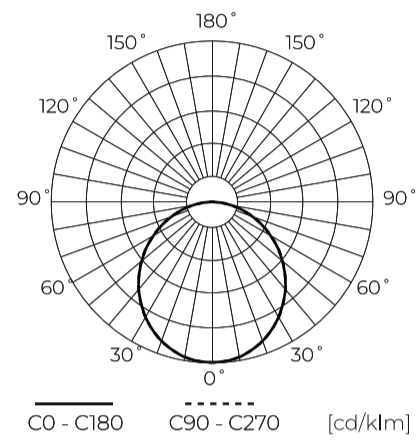

Lichtverdeling