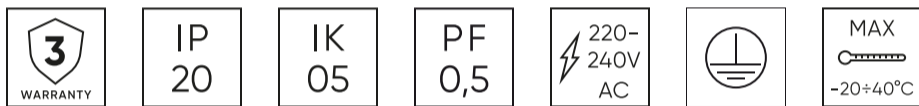

LED line LITE

Symbol: 200999

EAN: 5905378200999

**Downlight MOLLY 3CCT(3K/4K/6K) 18W  
1900lm rond IP20 Wit LITE**

LED-lijn LITE Downlight MOLLY 18W biedt uitstekende lichtefficiëntie op 1900 lumen niveaus. Dankzij het brede gamma van kleurtemperatuur (3000-6000K) reflecteert het perfect kleuren, Ra > 80 bereikend. Het product wordt gekenmerkt door minimalistisch ontwerp en mogelijkheid van oppervlakte- en oppervlaktmontage. De polycarbonaat behuizing garandeert duurzaamheid en de IP20 afdichtingsklasse maakt het geschikt voor verschillende interieurs.

**Technische gegevens**

Parameter	Waarde
Energie-efficiëntieklasse 2019/2015	D
Garantie	3
Stroom	• 18 W
Spanning	• 170-260 V AC
Lichtkleurtemperatuur	• 3000 K • 4000 K • 6000 K
Lichte kleur	Wit
Kleurweergave-index Ra	80
Dichtheidsklasse	IP20
Elektrische beschermingsklasse	II
Lichtopbrengst	105
Totale lichtstroom	1900
Behoudfactor van de lichtstroom	96
Houdbaarheid L70B50	30 000 h
Duurzaamheidsfactor	0.9

Parameter	Waarde
MacAdam's stappen	≤6
Voedingsspanningsfrequentie	50/60Hz
Stralingshoek	110
Diodetype	SMD LED 2835
Aantal diodes	120
Vermogensfactor PF	0,5
Aantal aan/uit-cycli	20000
Bedrijfstemperatuur	-20÷40
Voor toepassingen	Binnen in de kamers
Grootte van het montagegat	140-160
Hoogte	26
Diameter van de fitting	170 mm
Weegschaal	0,133 kg
Materiaal (behuizing)	Polycarbonaat