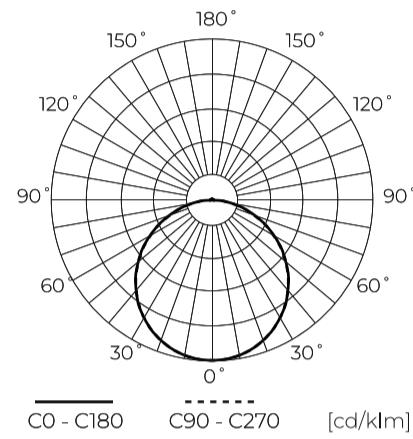

Technische gegevens

Parameter	Waarde
Energie-efficiëntieklasse 2019/2015	E
Garantie	3
Stroom	• 12 W
Spanning	• 220-240 V AC
Lichtkleurtemperatuur	• 4000 K
Lichte kleur	Wit
Kleurweergave-index Ra	80
Dichtheidsklasse	IP20
IK-beschermingsklasse	05
Elektrische beschermingsklasse	II
Lichtopbrengst	75
Totale lichtstroom	900
Behoudfactor van de lichtstroom	96
Houdbaarheid L70B50	30 000 h
Duurzaamheidsfactor	0.9

Parameter	Waarde
MacAdam's stappen	≤6
Voedingsspanningsfrequentie	50/60Hz
Stralingshoek	120
Diodetype	SMD2835
Aantal diodes	42
Vermogensfactor PF	≥0,9
Aantal aan/uit-cycli	15000
Opwarmtijd lamp tot 60%	1
Bedrijfstemperatuur	-20 ÷ 40
Installatiemethode	3in1 opbouw, inbouw, pendel
Grootte van het montagegat	65-130
Hoogte	17 mm
Diameter van de fitting	170 mm
Weegschaal	0,24 kg

LED line LITE

Symbol: 209930

EAN: 5905378209930

**Downlight EASY FLEX 4000K 12W
900lm rond IP20 Wit LITE**

Technisch tekenen

Lichtverdeling

Extra productfoto's

Logistieke gegevens

Individuele verpakking

Breedte	31 mm
Hoogte	175 mm
Lengte	175 mm
Weegschaal	0,29 kg

Bulkverpakkingen

Hoeveelheid	40
Breedte	365 mm
Hoogte	335 mm
Lengte	370 mm
Weegschaal	13,08 kg

Europallet

Hoeveelheid	960
Hoogte	1,9 m
Hoeveelheid: Europallet	24
Weegschaal	370 kg