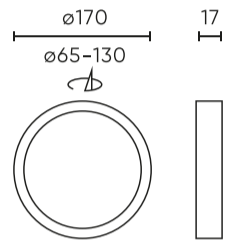

Parameter	Waarde
MacAdam's stappen	≤6
Voedingsspanningsfrequentie	50/60Hz
Stralingshoek	120
Diodetype	SMD2835
Aantal diodes	42
Vermogensfactor PF	≥0,9
Aantal aan/uit-cycli	15000
Opwarmtijd lamp tot 60%	1
Bedrijfstemperatuur	-20 ÷ 40
Installatiemethode	3in1 opbouw, inbouw, pendel
Grootte van het montagegat	65-130
Hoogte	17 mm
Diameter van de fitting	170 mm
Weegschaal	0,24 kg

LED line LITE

Symbol: 209930

EAN: 5905378209930

**Downlight EASY FLEX 4000K 12W
900lm rond IP20 Wit LITE**

Technisch tekenen

Lichtverdeling

Extra productfoto's

Logistieke gegevens

Individuele verpakking

Breedte	31 mm
Hoogte	175 mm
Lengte	175 mm
Weegschaal	0,29 kg

Bulkverpakkingen

Hoeveelheid	40
Breedte	365 mm
Hoogte	335 mm
Lengte	370 mm
Weegschaal	13,08 kg

Europallet

Hoeveelheid	960
Hoogte	1,9 m
Hoeveelheid: Europallet	24
Weegschaal	370 kg