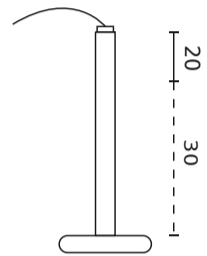

Technische gegevens

Parameter	Waarde
Garantie	3
Dichtheidsklasse	IP20
Elektrische beschermingsklasse	II
Voor toepassingen	Binnen in de kamers

Parameter	Waarde
Lengte	525 mm
Breedte	81 mm
Weegschaal	0,3 kg

LED line LITE

Symbol: 210066

EAN: 5905378210066

**Downlight EASY FLEX Plafondbeugel
20-50cm zwart LITE**

Technisch tekenen

Lichtverdeling

Extra productfoto's

Logistieke gegevens

Individuele verpakking

Hoeveelheid	1
Breedte	85 mm
Hoogte	85 mm
Lengte	330 mm
Weegschaal	0,4 kg

Bulkverpakkingen

Hoeveelheid	25
Breedte	450 mm
Hoogte	450 mm
Lengte	345 mm
Weegschaal	8 kg

Europallet

LED line LITE