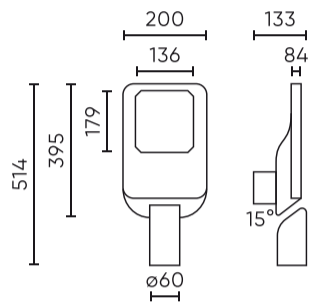

LED line PRIME

Symbol: 216792

EAN: 5905378216792

**Verlichting straat CAMINO 4000K 70W
9800 lm IP66 grijs PRIME**

Technisch tekenen