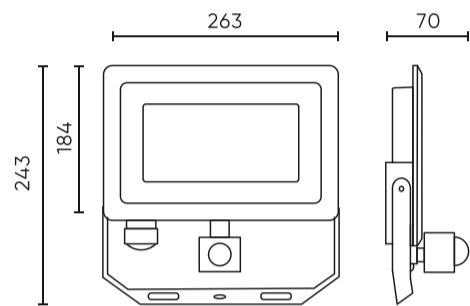

LED line LITE

Symbol: 203747

EAN: 5905378203747

**Floodlight PHOTON 4000K 100W
10000lm 120° IP65 LITE
bewegingssensor**

Technisch tekenen