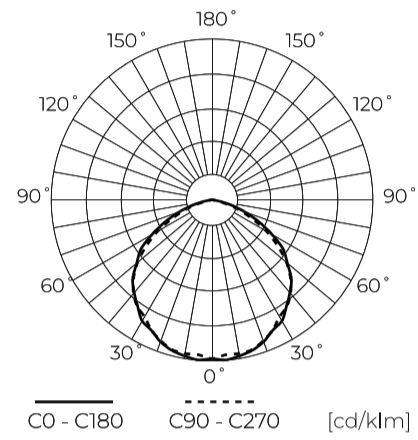

Lichtverdeling