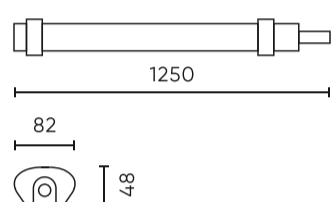

LED line LITE

Symbol: 477620

EAN: 5907777477620

**Hermetische armatuur TRI-PROOF
4000K 70W 8400lm IP65 150cm grijs
LITE**

Technisch tekenen