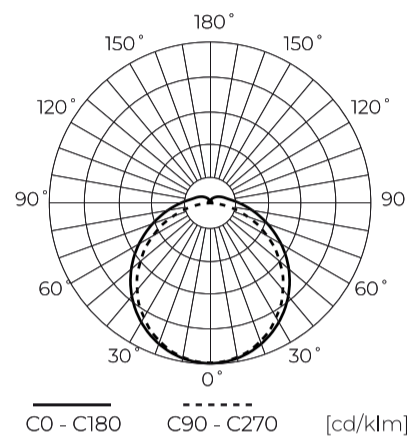

LED line LITE

Symbol: 477620

EAN: 5907777477620

**Hermetische armatuur TRI-PROOF
4000K 70W 8400lm IP65 150cm grijs
LITE**

Technisch tekenen

Lichtverdeling