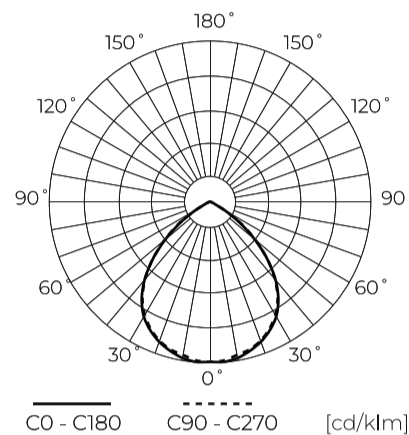

Technische gegevens

Parameter	Waarde
Energie-efficiëntieklasse 2019/2015	D
Garantie	5/7*
Stroom	• 30 W
Spanning	• 100-277 V AC
Lichtkleurtemperatuur	• 4000 K
Lichte kleur	Wit
Kleurweergave-index Ra	70
Dichtheidsklasse	IP66
IK-beschermingsklasse	08
Elektrische beschermingsklasse	I
Lichtopbrengst	140
Totale lichtstroom	4200
Behoudfactor van de lichtstroom	96
Houdbaarheid L70B50	50 000 h
L80B* – verschil B10–B50 ≈ 1 % (volgens LightingEurope) – verwaarloosbaar	35000 h
Duurzaamheidsfactor	0.9
MacAdam's stappen	≤6

Parameter	Waarde
Kabellengte	890 mm
Montage type	Opbouw
Voedingsspanningsfrequentie	50/60Hz
Stralingshoek	90
Diodetype	SMD2835
Aantal diodes	96
Vermogensfactor PF	0,9
Aantal aan/uit-cycli	50000
Opwarmtijd lamp tot 60%	1
Bedrijfstemperatuur	-40÷45
Voor toepassingen	Binnen en buiten de kamers
Lengte	252
Breedte	213
Hoogte	43,5
Weegschaal	1
Materiaal (behuizing)	Aluminium
Materiaal (lampenkap)	Gehard glas

LED line PRIME

Symbol: 200289

EAN: 5905378200289

**FLOODLIGHT 4000K 30W 4200lm 90°
IP66 PRIME**

Technisch tekenen

Lichtverdeling

Extra productfoto's

Logistieke gegevens

Europallet

Hoeveelheid	200
Hoogte	1710 mm
Hoeveelheid in laag	40
Aantal lagen	6
Hoeveelheid: Europallet	240
Weegschaal	248,4 kg

LED line PRIME

Symbol: 200289

EAN: 5905378200289

**FLOODLIGHT 4000K 30W 4200lm 90°
IP66 PRIME**