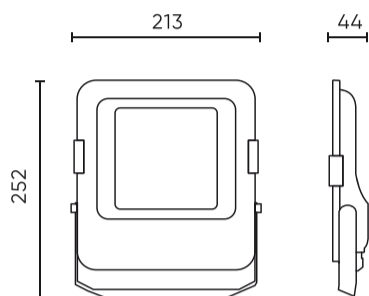

LED line PRIME

Symbol: 200289

EAN: 5905378200289

**FLOODLIGHT 4000K 30W 4200lm 90°
IP66 PRIME**

Technisch tekenen