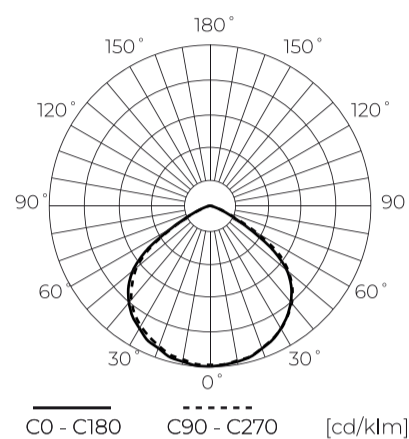

Lichtverdeling