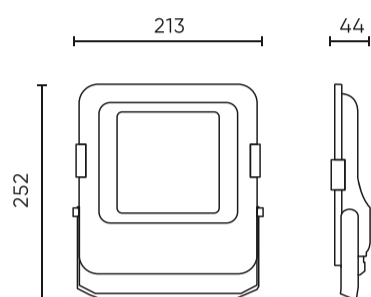

LED line PRIME

Symbol: 202757

EAN: 5905378202757

**FLOODLIGHT 3CCT (3K/4K/5K) 50W
7000lm 120° IP66 PRIME**

Technisch tekenen