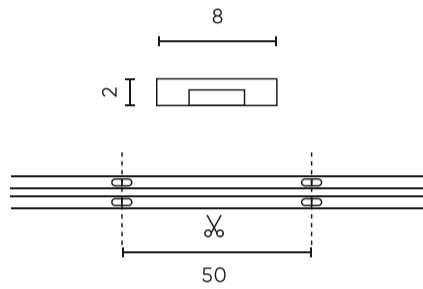

LED line PRIME

Symbol: 211117

EAN: 5905378211117

**LED 320 COB 24V 6500K 5W IP20 8mm
30m 500lm/m PRIME**

Technisch tekenen