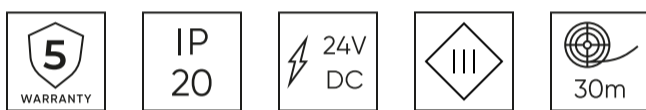

LED line PRIME

Symbol: 211117

EAN: 5905378211117

**LED 320 COB 24V 6500K 5W IP20 8mm
30m 500lm/m PRIME**

De 30 m COB LED tape, aangedreven door 24 V gelijkstroom, zendt wit licht uit bij 6500 K kleurtemperatuur. Het nominale vermogen bedraagt 5 W per meter, wat een lichtrendement van 100 lm/W en een kleurweergavecoëfficiënt van 90 Ra oplevert. Het product heeft een hoge duurzaamheid, tot 50.000 werkuren.

Het biedt de mogelijkheid om de PWM te dimmen en heeft IP20 seal klasse. Het voldoet aan de veiligheidsnormen en is beschikbaar in wit.

Technische gegevens

Parameter	Waarde
Energie-efficiëntieklasse 2019/2015	F
Garantie	5
Stroom	• 5 W / m
Spanning	• 24 V DC
Lichtkleurtemperatuur	• 6500 K
Lichte kleur	Wit
Kleurweergave-index Ra	90
Dichtheidsklasse	IP20
Snijgedeelte	5 cm
Lichtopbrengst	100
Behoudfactor van de lichtstroom	96
Houdbaarheid L70B50	50 000 h
L80B* - verschil B10-B50 ≈ 1 % (volgens LightingEurope) - verwaarloosbaar	35000 h
Duurzaamheidsfactor	0.9
Dimfunctie	PWM
MacAdam's stappen	≤3

Parameter	Waarde
Kabellengte	200 mm
Totale lichtstroom (meter)	500
Stroom (meter)	0,20
Stralingshoek	180
Diodetype	COB
Aantal diodes	1600
Compatibel dimmertype	PWM
Laminaat (kleur)	Wit
Aantal diodes (meter)	320
Soort plakband	3M 300 LSE
Bedrijfstemperatuur	-30 ÷ 45
Voor toepassingen	Binnen in de kamers
Lengte	30000 mm
Breedte	8 mm
Hoogte	2
Weegschaal	0,511 kg