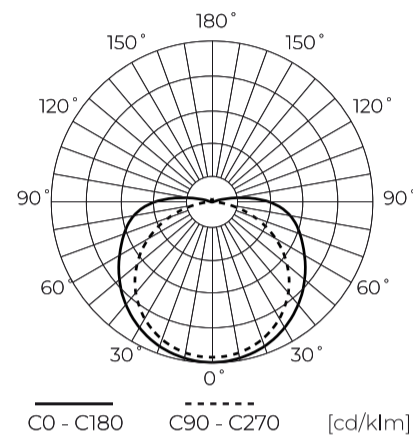

Lichtverdeling