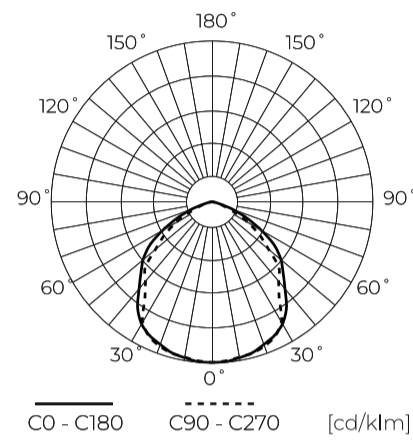

Lichtverdeling