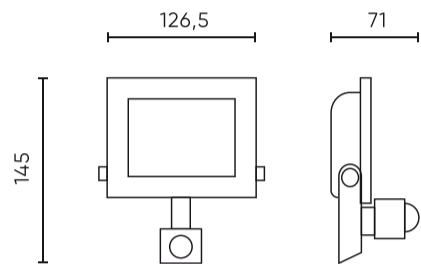

LED line LITE

Symbol: 203365

EAN: 5905378203365

**LED line LUMINO 4000K 20W 2000lm
120° IP65/44 LITE bewegingssensor**

Technisch tekenen