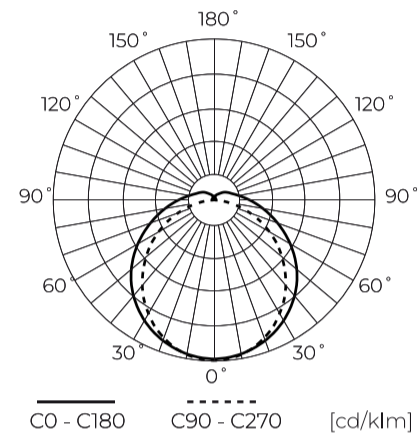

LED line LITE

Symbol: 477644

EAN: 5907777477644

**Hermetische armatuur TRI-PROOF
4000K 30W 3600lm IP65 65cm grijs
LITE PIR**

Technisch tekenen

Lichtverdeling