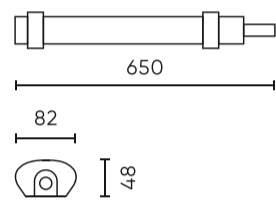

LED line LITE

Symbol: 477644

EAN: 5907777477644

**Hermetische armatuur TRI-PROOF
4000K 30W 3600lm IP65 65cm grijs
LITE PIR**

Technisch tekenen