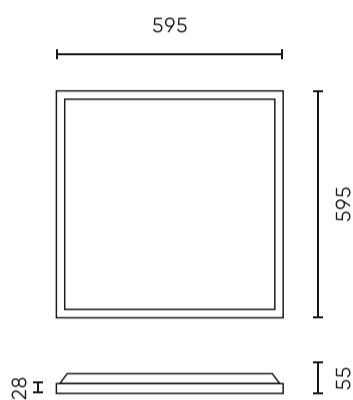

LED line PRIME

Symbol: 205833

EAN: 5905378205833

**Backlit Paneel 4000K 34W 4760lm IP20
60x60cm wit UGR<19 PRIME**

Technisch tekenen