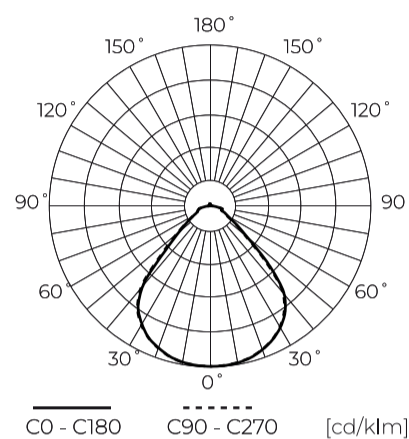

Technische gegevens

Parameter	Waarde
Energie-efficiëntieklasse 2019/2015	D
Garantie	5/7*
Stroom	• 34 W
Spanning	• 200-240 V AC
Lichtkleurtemperatuur	• 4000 K
Lichte kleur	Wit
Kleurweergave-index Ra	80
Dichtheidsklasse	IP20
IK-beschermingsklasse	02
Elektrische beschermingsklasse	II
Lichtopbrengst	140
Totale lichtstroom	4760
Behoudfactor van de lichtstroom	96
Houdbaarheid L70B50	50 000 h
L80B* – verschil B10–B50 ≈ 1 % (volgens LightingEurope) – verwaarloosbaar	35000 h
Duurzaamheidsfactor	0.9

Parameter	Waarde
Dimfunctie	-
MacAdam's stappen	≤6
Voedingsspanningsfrequentie	50/60Hz
Stralingshoek	90
Diodetype	SMD LED 2835
Aantal diodes	72
Vermogensfactor PF	0,9
Aantal aan/uit-cycli	50000
Opwarmtijd lamp tot 60%	1
Bedrijfstemperatuur	-20÷40
Voor toepassingen	Binnen in de kamers
Lengte	595 mm
Breedte	595 mm
Hoogte	28 mm
Materiaal (behuizing)	Aluminium
Materiaal (lampenkap)	Polystyreen

LED line PRIME

Symbol: 205833

EAN: 5905378205833

**Backlit Paneel 4000K 34W 4760lm IP20
60x60cm wit UGR<19 PRIME**

Technisch tekenen

Lichtverdeling

Extra productfoto's

Logistieke gegevens

Individuele verpakking

Hoeveelheid	1
Breedte	30 mm
Hoogte	640 mm
Lengte	600 mm
Weegschaal	1,53 kg

Bulkverpakkingen

Hoeveelheid	5
Breedte	170 mm
Hoogte	655 mm
Lengte	615 mm
Volume	0,075 m3
Weegschaal	10,4 kg
Reacties	