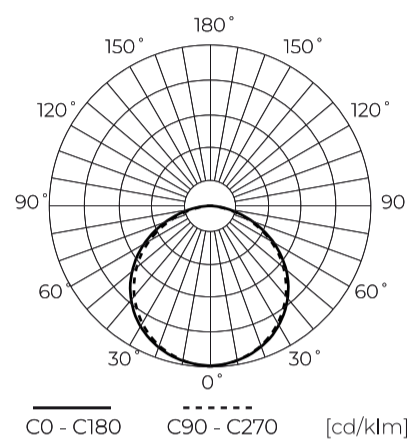

LED line PRIME

Symbol: 245602

EAN: 5901583245602

**LED-strip 300/5m SMD 12V 4000K 4.8W
IP20 8mm 5m 480lm/m PRIME**

LED strip 300 SMD 12V 4000K 4.8W van PRIME LED lijn is een hoogwaardige lichtoplossing voor uitstekende prestaties en duurzaamheid. Het heeft een vermogen van 4.8 W/m en een lichte kleur van 4000 K, wat een aangename sfeer in het interieur introduceert. Dankzij het gebruik van SMD3528 diodes garandeert de tape een gelijkmatige lichttransmissie bij een hoek van 120°.

Technische gegevens

Parameter	Waarde
Energie-efficiëntieklasse 2019/2015	F
Garantie	5
Stroom	• 4.8 W / m
Spanning	• 12 V DC
Lichtkleurtemperatuur	• 4000 K
Lichte kleur	Wit
Kleurweergave-index Ra	80
Dichtheidsklasse	IP20
Snijgedeelte	5 cm
Lichtopbrengst	83
Behoudfactor van de lichtstroom	96 %
Houdbaarheid L70B50	50 000 h
L80B* – verschil B10–B50 ≈ 1 % (volgens LightingEurope) – verwaarloosbaar	35000 h
Duurzaamheidsfactor	0,9
Dimfunctie	PWM
Totale lichtstroom (meter)	480
Stroom (meter)	0,4

LED line PRIME

Symbol: 245602

EAN: 5901583245602

**LED-strip 300/5m SMD 12V 4000K 4.8W
IP20 8mm 5m 480lm/m PRIME**

Technisch tekenen

Lichtverdeling

Extra productfoto's

Logistieke gegevens

Individuele verpakking

Hoeveelheid	5 m
Breedte	153 mm
Hoogte	15 mm
Lengte	153 mm
Weegschaal	0,105 kg
Reacties	

Bulkverpakkingen

Hoeveelheid	40
Breedte	320 mm
Hoogte	180 mm
Lengte	360 mm
Volume	0,020 m ³
Weegschaal	4,75 kg
Reacties	