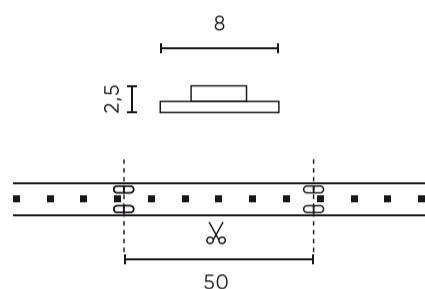

LED line PRIME

Symbol: 245602

EAN: 5901583245602

**LED-strip 300/5m SMD 12V 4000K 4.8W
IP20 8mm 5m 480lm/m PRIME**

Technisch tekenen