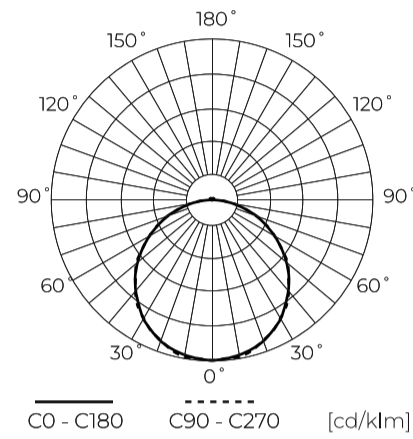

**Technische gegevens**

Parameter	Waarde
Energie-efficiëntieklasse 2019/2015	E
Garantie	3
Stroom	<ul style="list-style-type: none"> <li>• 18 W</li> <li>• 21 W</li> <li>• 24 W</li> </ul>
Spanning	<ul style="list-style-type: none"> <li>• 220-240 V AC</li> </ul>
Lichtkleurtemperatuur	<ul style="list-style-type: none"> <li>• 3000 K</li> <li>• 4000 K</li> <li>• 5000 K</li> </ul>
Lichte kleur	CCT
Kleurweergave-index Ra	80
Dichtheidsklasse	IP20
IK-beschermingsklasse	05
Elektrische beschermingsklasse	II
Lichtopbrengst	83
Totale lichtstroom	2000
Behoudfactor van de lichtstroom	96
Houdbaarheid L70B50	30 000 h
Duurzaamheidsfactor	0.9

Parameter	Waarde
MacAdam's stappen	≤6
Voedingsspanningsfrequentie	50/60Hz
Stralingshoek	120
Diodetype	SMD2835
Aantal diodes	168
Aantal aan/uit-cycli	15000
Opwarmtijd lamp tot 60%	1
Bedrijfstemperatuur	-20÷40
Voor toepassingen	Binnen in de kamers
Installatiemethode	3in1 opbouw, inbouw, pendel
Grootte van het montagegat	65-240
Hoogte	17 mm
Diameter van de fitting	300 mm
Weegschaal	0,63 kg

LED line LITE

Symbol: 210011

EAN: 5905378210011

**Downlight EASY FLEX 3CCT(3K/4K/5K)  
18/21/24W 2000lm rond IP20 zwart LITE**

**Technisch tekenen**

**Lichtverdeling**

**Extra productfoto's**

**Logistieke gegevens**

**Individuele verpakking**

Breedte	31 mm
Hoogte	305 mm
Lengte	305 mm
Weegschaal	0,55 kg

**Bulkverpakkingen**

Hoeveelheid	10
Breedte	325 mm
Hoogte	325 mm
Lengte	335 mm
Weegschaal	8,42 kg

**Europallet**

Hoeveelheid: Europallet	240
-------------------------	-----