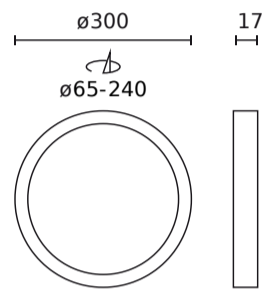

Parameter	Waarde
MacAdam's stappen	≤6
Voedingsspanningsfrequentie	50/60Hz
Stralingshoek	120
Diodetype	SMD2835
Aantal diodes	168
Aantal aan/uit-cycli	15000
Opwarmtijd lamp tot 60%	1
Bedrijfstemperatuur	-20÷40
Voor toepassingen	Binnen in de kamers
Installatiemethode	3in1 opbouw, inbouw, pendel
Grootte van het montagegat	65-240
Hoogte	17 mm
Diameter van de fitting	300 mm
Weegschaal	0,63 kg

LED line LITE

Symbol: 210011

EAN: 5905378210011

**Downlight EASY FLEX 3CCT(3K/4K/5K)  
18/21/24W 2000lm rond IP20 zwart LITE**

**Technisch tekenen**

**Lichtverdeling**

**Extra productfoto's**

**Logistieke gegevens**

**Individuele verpakking**

Breedte	31 mm
Hoogte	305 mm
Lengte	305 mm
Weegschaal	0,55 kg

**Bulkverpakkingen**

Hoeveelheid	10
Breedte	325 mm
Hoogte	325 mm
Lengte	335 mm
Weegschaal	8,42 kg

**Europallet**

Hoeveelheid: Europallet	240
-------------------------	-----

---

LED line LITE

Symbol: 210011

EAN: 5905378210011

**Downlight EASY FLEX 3CCT(3K/4K/5K)  
18/21/24W 2000lm rond IP20 zwart LITE**

---

Voorbeeldimplementatie