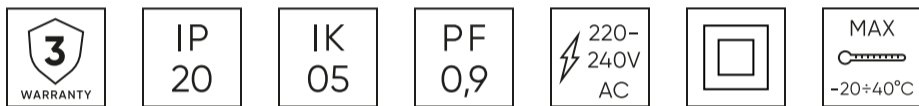

LED line LITE

Symbol: 210011

EAN: 5905378210011

**Downlight EASY FLEX 3CCT(3K/4K/5K)  
18/21/24W 2000lm rond IP20 zwart LITE**

EASY FLEX 18-21-24W CCT 2000lm is een innovatieve ronde LED setting, gemaakt in klassieke zwarte kleuren. Het genereert een lichtstroom van 2.000 lumens, biedt flexibiliteit voor de keuze van de machten 18W, 21W of 24W. De ingebouwde kleurtemperatuurveranderingsfunctie (3000K, 4000K en 5000K) maakt het mogelijk om de lichtsfeer aan te passen aan individuele behoeften.

**Technische gegevens**

Parameter	Waarde
Energie-efficiëntieklasse 2019/2015	E
Garantie	3
Stroom	<ul style="list-style-type: none"> <li>• 18 W</li> <li>• 21 W</li> <li>• 24 W</li> </ul>
Spanning	<ul style="list-style-type: none"> <li>• 220-240 V AC</li> </ul>
Lichtkleurtemperatuur	<ul style="list-style-type: none"> <li>• 3000 K</li> <li>• 4000 K</li> <li>• 5000 K</li> </ul>
Lichte kleur	CCT
Kleurweergave-index Ra	80
Dichtheidsklasse	IP20
IK-beschermingsklasse	05
Elektrische beschermingsklasse	II
Lichtopbrengst	83
Totale lichtstroom	2000
Behoudfactor van de lichtstroom	96
Houdbaarheid L70B50	30 000 h
Duurzaamheidsfactor	0.9

Parameter	Waarde
MacAdam's stappen	≤6
Voedingsspanningsfrequentie	50/60Hz
Stralingshoek	120
Diodetype	SMD2835
Aantal diodes	168
Aantal aan/uit-cycli	15000
Opwarmtijd lamp tot 60%	1
Bedrijfstemperatuur	-20÷40
Voor toepassingen	Binnen in de kamers
Installatiemethode	3in1 opbouw, inbouw, pendel
Grootte van het montagegat	65-240
Hoogte	17 mm
Diameter van de fitting	300 mm
Weegschaal	0,63 kg