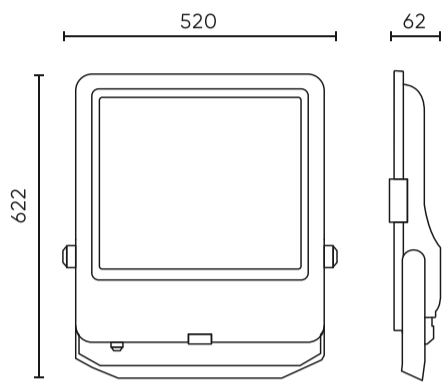

LED line PRIME

Symbol: 202634

EAN: 5905378202634

**FLOODLIGHT 4000K 600W 84000lm 30°
IP66 PRIME**

Technisch tekenen