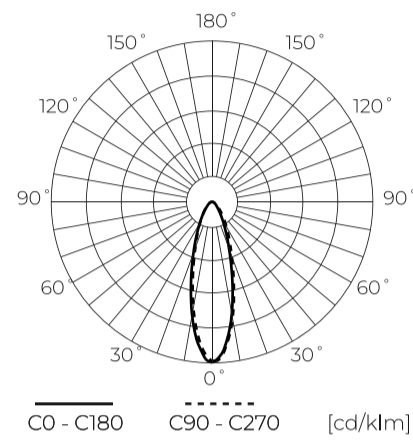

Lichtverdeling