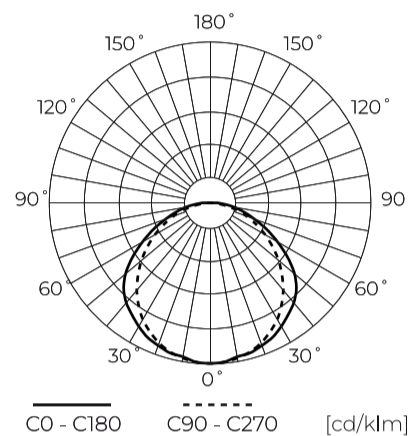

LED line PRIME

Symbol: 479594-LAW3HAT

EAN: 5905378220898

**Hermetische armatuur LINKER 4000K
40W 6000lm IP65 120cm grijs PRIME
noodmodule LAW 3h AT**

Technisch tekenen

Lichtverdeling