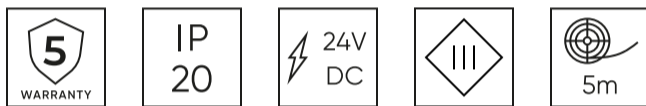

LED line PRIME

Symbol: 476845

EAN: 5907777476845

**LED 320 COB 24V 6500K 8W IP20 8mm
5m 800lm/m PRIME**

LED tape 320 COB 24V 6500K 8W van de gerenommeerde LED-lijn PRIME is een moderne lichtoplossing die zorgt voor hoge lichtkwaliteit. Het zendt koud, wit licht uit met een kleurtemperatuur van 6500 K, perfect voor diverse toepassingen. Met een lichtopbrengst van 800 lm/m en een laag energieverbruik biedt het product energieklasse F-efficiëntie.

Technische gegevens

| Parameter | Waarde |
|---------------------------------------------------------------------------|-----------|
| Energie-efficiëntieklasse 2019/2015 | F |
| Garantie | 5 |
| Stroom | • 8 W / m |
| Spanning | • 24 V DC |
| Lichtkleurtemperatuur | • 6500 K |
| Lichte kleur | Wit |
| Kleurweergave-index Ra | 90 |
| Dichtheidsklasse | IP20 |
| Snijgedeelte | 5 cm |
| Lichtopbrengst | 100 |
| Behoudfactor van de lichtstroom | 96 |
| Houdbaarheid L70B50 | 50 000 h |
| L80B* – verschil B10–B50 ≈ 1 % (volgens LightingEurope) – verwaarloosbaar | 35000 h |
| Duurzaamheidsfactor | 0.9 |
| Dimfunctie | PWM |
| MacAdam's stappen | ≤3 |

| Parameter | Waarde |
|----------------------------|---------------------|
| Kabellengte | 200 mm |
| Totale lichtstroom (meter) | 800 |
| Stroom (meter) | 0,333 |
| Stralingshoek | 180 |
| Diodetype | COB |
| Aantal diodes | 1600 |
| Compatibel dimmertype | PWM |
| Laminaat (kleur) | Wit |
| Aantal diodes (meter) | 0 |
| Soort plakband | 3M 300 LSE |
| Bedrijfstemperatuur | -30÷45 |
| Voor toepassingen | Binnen in de kamers |
| Lengte | 5000 mm |
| Breedte | 8 mm |
| Hoogte | 2 mm |
| Weegschaal | 0,093 kg |