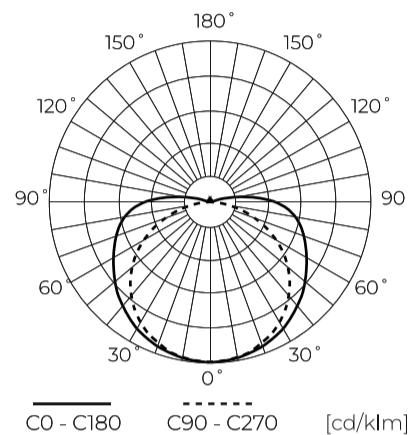

Lichtverdeling