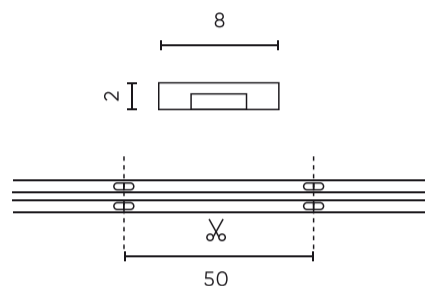

LED line PRIME

Symbol: 476845

EAN: 5907777476845

**LED 320 COB 24V 6500K 8W IP20 8mm
5m 800lm/m PRIME**

Technisch tekenen