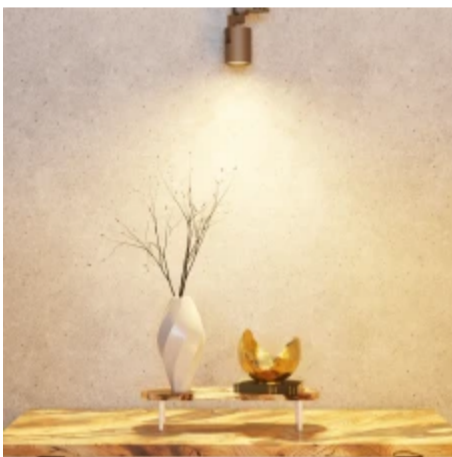

LED line PRIME

Symbol: 201453

EAN: 5905378201453

**LED-lamp GU10 2700K 5W 700lm 230V  
120 ° PRIME Keramiek**

LED GU10 5W 2700K LED-lijn PRIME is een innovatieve bron van hoogwaardig licht. Het zendt een aangenaam, warm licht uit met een kleurtemperatuur van 2700 K, wat een lichtstroom van 700 lumen genereert. Met 5 W vermogen, bereikt het rendement van 140 lm/W, het besparen van energie. Het product heeft een houdbaarheid van maximaal 30.000 uur en IP20 beschermingsgraad.

LED line PRIME

Symbol: 201453

EAN: 5905378201453

**LED-lamp GU10 2700K 5W 700lm 230V  
120 ° PRIME Keramiek**

**Technisch tekenen**

**Lichtverdeling**

**Extra productfoto's**

**Logistieke gegevens**