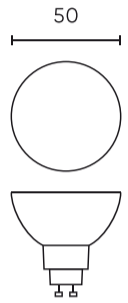

LED line PRIME

Symbol: 201453

EAN: 5905378201453

**LED-lamp GU10 2700K 5W 700lm 230V
120 ° PRIME Keramiek**

Technisch tekenen