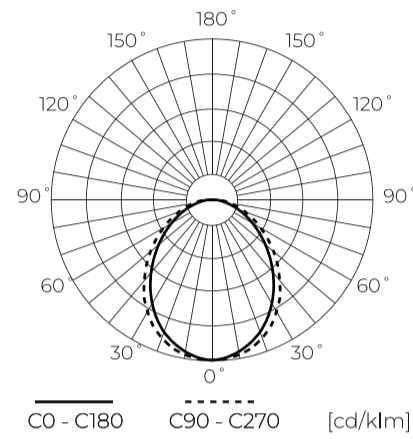

**Technische gegevens**

Parameter	Waarde
Energie-efficiëntieklasse 2019/2015	D
Garantie	5
Stroom	• 5 W
Spanning	• 170-250 V AC
Lichtkleurtemperatuur	• 2700 K
Lichte kleur	Wit
Kleurweergave-index Ra	80
Dichtheidsklasse	IP20
Lichtopbrengst	140
Totale lichtstroom	700 lm
Behoudfactor van de lichtstroom	96
Houdbaarheid L70B50	30 000 h
Duurzaamheidsfactor	0.9

Parameter	Waarde
MacAdam's stappen	≤6
Voedingsspanningsfrequentie	50/60Hz
Stralingshoek	120 °
Diodetype	SMD2835
Vermogensfactor PF	0,5
Aantal aan/uit-cycli	50000
Opwarmtijd lamp tot 60%	1
Voor toepassingen	Binnen in de kamers
Hoogte	50 mm
Diameter van de fitting	55 mm
Weegschaal	0,053 kg
Materiaal (behuizing)	Keramiek

LED line PRIME

Symbol: 201453

EAN: 5905378201453

**LED-lamp GU10 2700K 5W 700lm 230V  
120 ° PRIME Keramiek**

**Technisch tekenen**

**Lichtverdeling**

**Extra productfoto's**

**Logistieke gegevens**

**Europallet**

Hoeveelheid	4800
Hoogte	1860 mm
Hoeveelheid in laag	
Aantal lagen	
Hoeveelheid: Europallet	48
Weegschaal	370 kg

LED line PRIME

Symbol: 201453

EAN: 5905378201453

**LED-lamp GU10 2700K 5W 700lm 230V  
120 ° PRIME Keramiek**