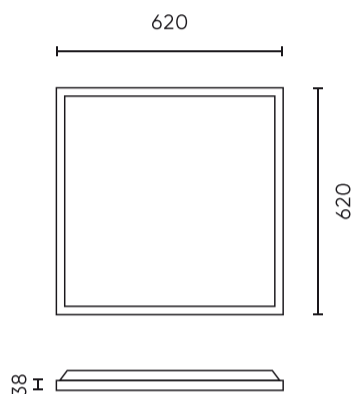

Parameter	Waarde
Duurzaamheidsfactor	0.9
MacAdam's stappen	≤6
Voedingsspanningsfrequentie	50/60Hz
Stralingshoek	120
Vermogensfactor PF	0,9
Opwarmtijd lamp tot 60%	1
Bedrijfstemperatuur	-20÷40
Voor toepassingen	Binnen in de kamers
Lengte	620 mm
Breedte	620 mm
Hoogte	38 mm
Materiaal (behuizing)	Metaal
Materiaal (lampenkap)	Polystyreen

LED line LITE

Symbol: 205604

EAN: 5905378205604

**Backlit Paneel 2in1 4000K 40W 4000lm
IP20 62x62cm zwart Oppervlak/Inbouw
LITE**

Technisch tekenen

Lichtverdeling

Extra productfoto's

Logistieke gegevens

Individuele verpakking

Breedte	630 mm
Hoogte	45 mm
Lengte	630 mm
Weegschaal	1,67 kg

Bulkverpakkingen

Hoeveelheid	6
Breedte	645 mm
Hoogte	300 mm
Lengte	655 mm
Volume	0,128 m3
Weegschaal	10,32 kg

Europallet

Hoogte	1820 mm
Hoeveelheid in laag	24
Aantal lagen	2
Hoeveelheid: Europallet	48
Weegschaal	82,56 kg

LED line LITE

Symbol: 205604

EAN: 5905378205604

**Backlit Paneel 2in1 4000K 40W 4000lm
IP20 62x62cm zwart Oppervlak/Inbouw
LITE**