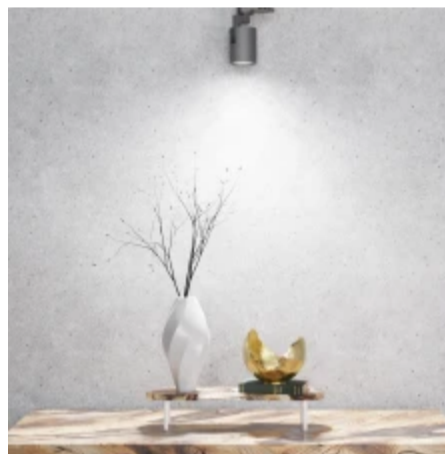

Extra productfoto's