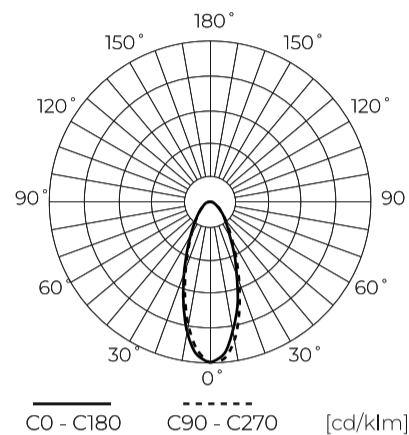

**Technische gegevens**

Parameter	Waarde
Energie-efficiëntieklasse 2019/2015	F
Garantie	5
Stroom	• 3 W
Spanning	• 170-250 V AC
Lichtkleurtemperatuur	• 4000 K
Lichte kleur	Wit
Kleurweergave-index Ra	80
Dichtheidsklasse	IP20
Lichtopbrengst	110
Totale lichtstroom	330 lm
Behoudfactor van de lichtstroom	96
Houdbaarheid L70B50	30 000 h

Parameter	Waarde
Duurzaamheidsfactor	0.9
MacAdam's stappen	≤6
Voedingsspanningsfrequentie	50/60Hz
Stralingshoek	38°
Diodetype	SMD2835
Vermogensfactor PF	0,5
Aantal aan/uit-cycli	50000
Opwarmtijd lamp tot 60%	1
Voor toepassingen	Binnen in de kamers
Hoogte	50
Diameter van de fitting	35 mm
Materiaal (behuizing)	Keramiek

LED line PRIME

Symbol: 248115-II

EAN: 5905378201583

**LED-lamp GU11 4000K 3W 330lm 230V  
38° GU10 Keramiek PRIME**

**Technisch tekenen**

**Lichtverdeling**

**Extra productfoto's**

**Logistieke gegevens**

**Individuele verpakking**

Hoeveelheid	1
Breedte	50 mm
Hoogte	57 mm
Lengte	50 mm
Weegschaal	0,03 kg

**Bulkverpakkingen**

Hoeveelheid	100
Breedte	205 mm
Hoogte	135 mm
Lengte	420 mm
Volume	0,011 m <sup>3</sup>
Weegschaal	3,5 kg
Reacties	