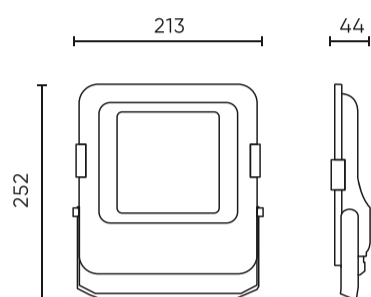

LED line PRIME

Symbol: 202740

EAN: 5905378202740

**FLOODLIGHT 3CCT (3K/4K/5K) 50W
7000lm T2 IP66 PRIME**

Technisch tekenen