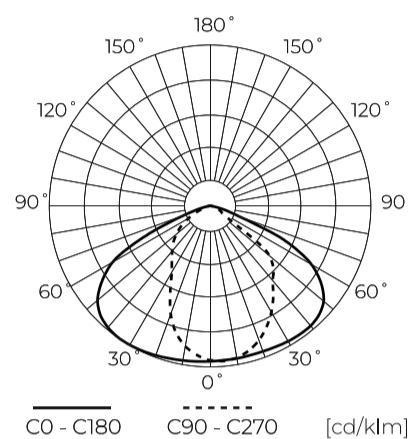

Lichtverdeling