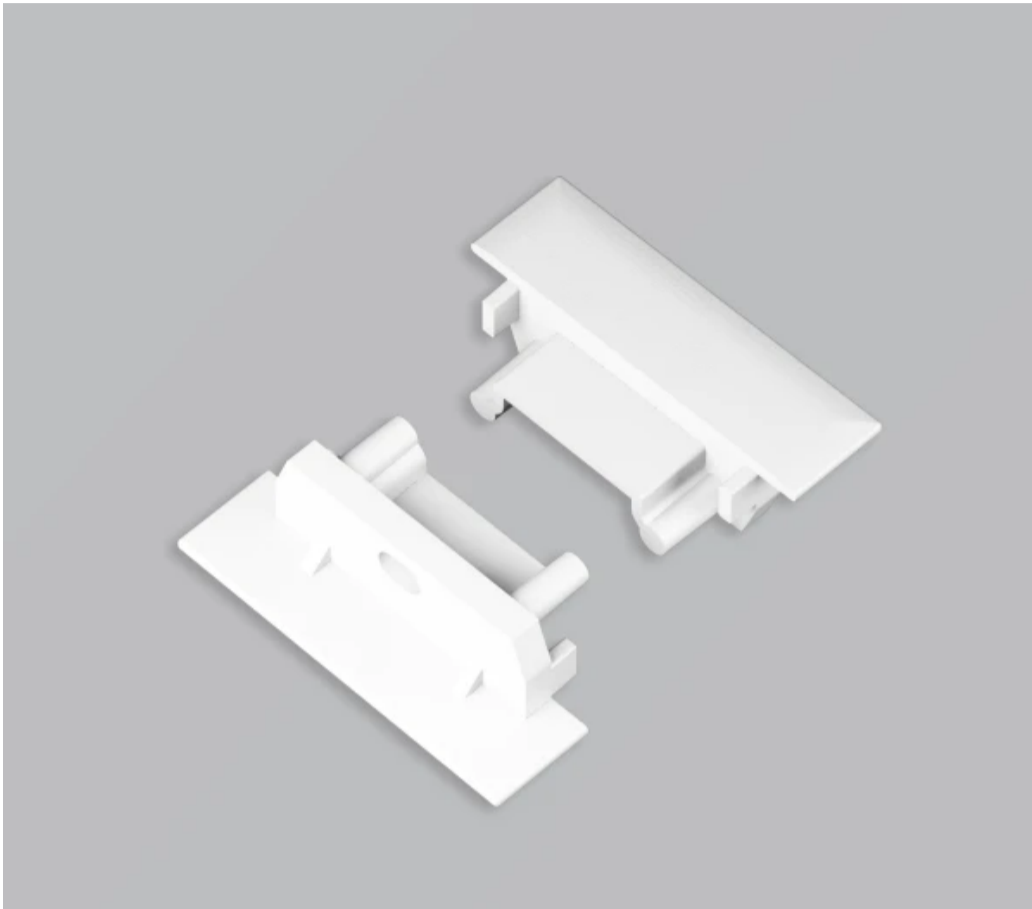

TOPMET

Symbol: K6999901

EAN: 5901597232568

### Groove blind 14.V2 met open wit

De Groove. V2 in het wit is een innovatief TOPMET accessoire dat elegantie combineert met functionaliteit. Gemaakt van hoogwaardig ABS materiaal, biedt duurzaamheid en weerstand tegen schade. Het doordachte ontwerp zorgt voor een esthetische afwerking van verlichtingsinstallaties, perfect samengesteld met moderne arrangementen. Het product wordt gekenmerkt door eenvoudige installatie, waardoor het een uitstekende oplossing voor DIY professionals en amateurs.

#### Technische gegevens

Parameter	Waarde
Garantie	1

Parameter	Waarde
-----------	--------

TOPMET

Symbol: K6999901

EAN: 5901597232568

**Groove blind 14.V2 met open wit**

Technisch tekenen