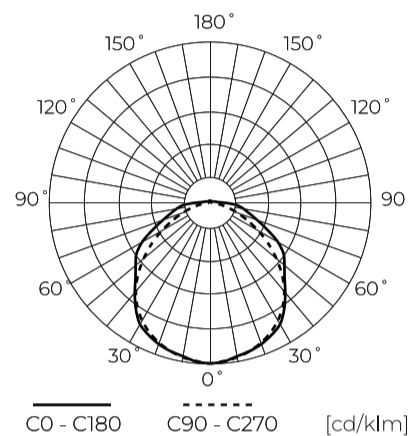

LED line PRIME

Symbol: 210226-LAW3HAT

EAN: 5905378221017

**Hermetische armatuur RANGER 4000K
25-55W 9900lm IP66 150cm grijs PRIME
noodmodule LAW 3h AT**

Technisch tekenen

Lichtverdeling