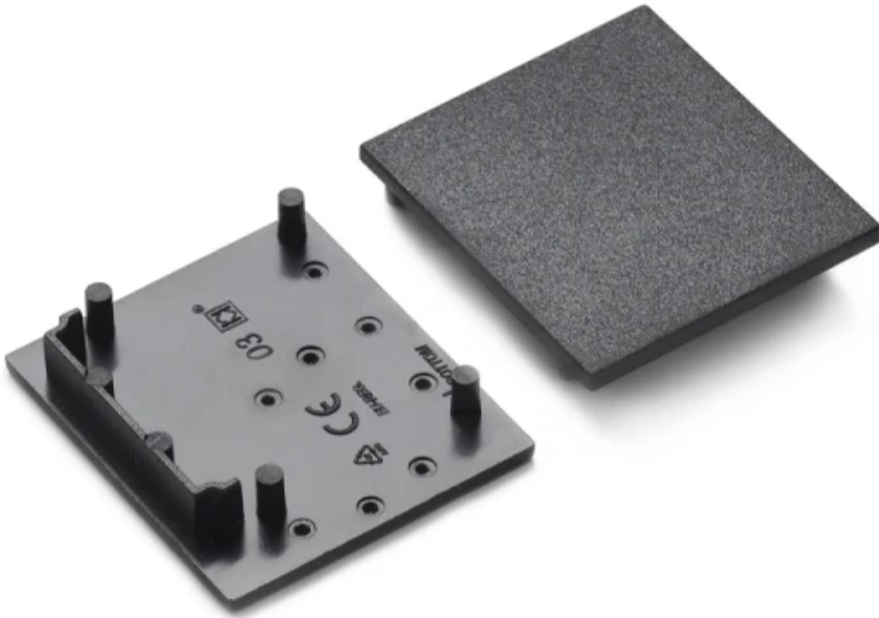

TOPMET

Symbol: V4890002

EAN: 5901597238522

### **Blind VARIO30-03 zwart**

De VARIO30-03 blind in zwart is onderdeel van het merk TOPMET, gemaakt van hoogwaardig ABS materiaal. Het wordt gekenmerkt door modern design en duurzaamheid, die zorgt voor langdurig gebruik. Dankzij de precieze afwerking past het perfect bij het VARIO30-03 profiel en zorgt het voor esthetische uitstraling en volledige functionaliteit. Dit element is een uitstekende aanvulling op verlichtingssystemen en biedt betrouwbaarheid bij dagelijks gebruik.

### **Technische gegevens**

Parameter	Waarde
Garantie	1

Parameter	Waarde
-----------	--------

TOPMET

Symbol: V4890002

EAN: 5901597238522

**Blind VARIO30-03 zwart**

Technisch tekenen

---

TOPMET

Symbol: V4890002

EAN: 5901597238522

**Blind VARIO30-03 zwart**

---

Voorbeeldimplementatie