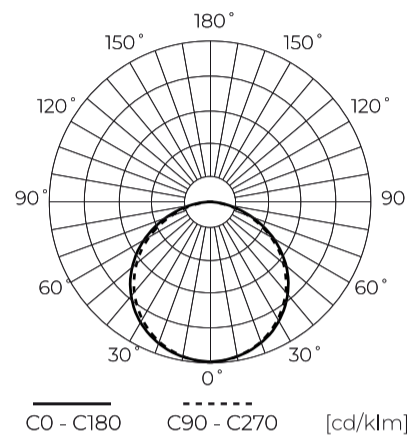

Technische gegevens

Parameter	Waarde
Energie-efficiëntieklasse 2019/2015	G
Garantie	5
Stroom	• 4.8 W / m
Spanning	• 24 V DC
Lichtkleurtemperatuur	• 3000 K
Lichte kleur	Wit
Kleurweergave-index Ra	80
Dichtheidsklasse	IP20
Snijgedeelte	10 cm
Lichtopbrengst	83
Behoudfactor van de lichtstroom	96
Houdbaarheid L70B50	50 000 h
L80B* - verschil B10-B50 ≈ 1 % (volgens LightingEurope) - verwaarloosbaar	35000 h
Duurzaamheidsfactor	0.9
Dimfunctie	PWM
MacAdam's stappen	≤3
Totale lichtstroom (meter)	400

Parameter	Waarde
Stroom (meter)	0,2
Stralingshoek	120
Diodetype	SMD3528
Compatibel dimmertype	PWM
Laminaat (kleur)	Wit
Aantal diodes (meter)	60
Soort plakband	3M 300 LSE
Duurzaamheid	100 000 h
Aantal aan/uit-cycli	50000
Opwarmtijd lamp tot 60%	1
Bedrijfstemperatuur	-20÷45
Voor toepassingen	Binnen in de kamers
Lengte	30000 mm
Breedte	8 mm
Hoogte	2,5
Weegschaal	0,467 kg

LED line PRIME

Symbol: 241758

EAN: 5901583241758

**LED-strip 300/5m SMD 24V 3000K 4.8W
IP20 8mm 30m 480lm/m PRIME**

Technisch tekenen

Lichtverdeling

Extra productfoto's

Logistieke gegevens

Europallet

Hoeveelheid	14400 m
Hoogte	1740 mm
Hoeveelheid in laag	80 szt.
Aantal lagen	6
Hoeveelheid: Europallet	480 szt.
Weegschaal	223,0

LED line PRIME

Symbol: 241758

EAN: 5901583241758

**LED-strip 300/5m SMD 24V 3000K 4.8W
IP20 8mm 30m 480lm/m PRIME**