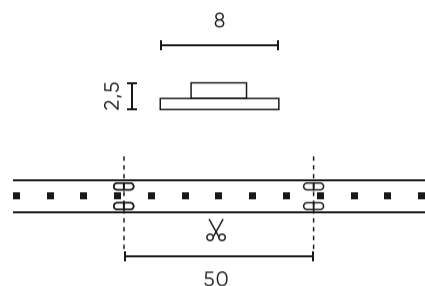

Parameter	Waarde
Stroom (meter)	0,2
Stralingshoek	120
Diodetype	SMD3528
Compatibel dimmertype	PWM
Laminaat (kleur)	Wit
Aantal diodes (meter)	60
Soort plakband	3M 300 LSE
Duurzaamheid	100 000 h
Aantal aan/uit-cycli	50000
Opwarmtijd lamp tot 60%	1
Bedrijfstemperatuur	-20÷45
Voor toepassingen	Binnen in de kamers
Lengte	30000 mm
Breedte	8 mm
Hoogte	2,5
Weegschaal	0,467 kg

LED line PRIME

Symbol: 241758

EAN: 5901583241758

**LED-strip 300/5m SMD 24V 3000K 4.8W
IP20 8mm 30m 480lm/m PRIME**

Technisch tekenen

Lichtverdeling

Extra productfoto's

Logistieke gegevens

Individuele verpakking

Hoeveelheid	1
Breedte	380 mm
Hoogte	130 mm
Lengte	400 mm
Weegschaal	0,495 kg
Reacties	

Bulkverpakkingen

Hoeveelheid	20
Breedte	350 mm
Hoogte	290 mm
Lengte	450 mm
Volume	0,045 m ³
Weegschaal	11 kg
Reacties	

Europallet

Hoeveelheid	14400 m
Hoogte	1740 mm
Hoeveelheid in laag	80 szt.
Aantal lagen	6
Hoeveelheid: Europallet	480 szt.
Weegschaal	223,0

LED line PRIME

Symbol: 241758

EAN: 5901583241758

**LED-strip 300/5m SMD 24V 3000K 4.8W
IP20 8mm 30m 480lm/m PRIME**