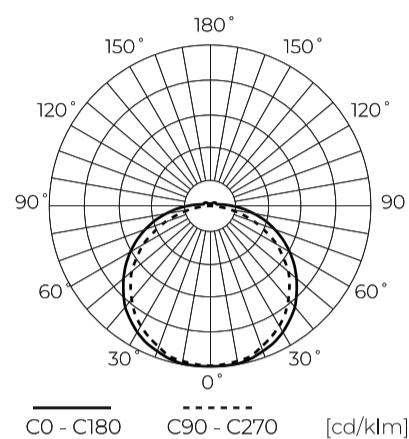

Technische gegevens

Parameter	Waarde
Energie-efficiëntieklasse 2019/2015	G
Garantie	3
Stroom	• 4.8 W / m
Spanning	• 12 V DC
Lichtkleurtemperatuur	• 6500 K
Lichte kleur	Wit
Kleurweergave-index Ra	80
Snijgedeelte	5 cm
Lichtopbrengst	83
Behoudfactor van de lichtstroom	96
Houdbaarheid L70B50	50 000 h
L80B* – verschil B10–B50 ≈ 1 % (volgens LightingEurope) – verwaarloosbaar	35000 h
Duurzaamheidsfactor	0.9
Dimfunctie	PWM
MacAdam's stappen	≤6
Totale lichtstroom (meter)	400

Parameter	Waarde
Stroom (meter)	0,4
Stralingshoek	120
Diodetype	SMD3528
Compatibel dimmertype	PWM
Laminaat (kleur)	Wit
Aantal diodes (meter)	60
Soort plakband	3M 300 LSE
Aantal aan/uit-cycli	50000
Opwarmtijd lamp tot 60%	1
Bedrijfstemperatuur	-20÷45
Voor toepassingen	Binnen en buiten de kamers
Lengte	5000 mm
Breedte	8 mm
Hoogte	3
Weegschaal	0,133 kg

LED line LITE

Symbol: 240256

EAN: 5901583240256

**LED-strip 300/5m SMD 12V 6500K 4.8W
IP65 8mm 5m 480lm/m LITE**

Technisch tekenen

Lichtverdeling

Extra productfoto's

Logistieke gegevens

Europallet

Hoeveelheid	12000 m
Hoogte	1800 mm
Hoeveelheid in laag	240 szt.
Aantal lagen	10
Hoeveelheid: Europallet	2400 szt.
Weegschaal	484,6

LED line LITE

Symbol: 240256

EAN: 5901583240256

**LED-strip 300/5m SMD 12V 6500K 4.8W
IP65 8mm 5m 480lm/m LITE**