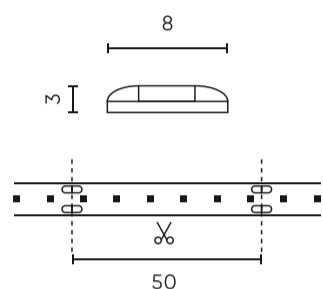

Parameter	Waarde
Stroom (meter)	0,4
Stralingshoek	120
Diodetype	SMD3528
Compatibel dimmertype	PWM
Laminaat (kleur)	Wit
Aantal diodes (meter)	60
Soort plakband	3M 300 LSE
Aantal aan/uit-cycli	50000
Opwarmtijd lamp tot 60%	1
Bedrijfstemperatuur	-20÷45
Voor toepassingen	Binnen en buiten de kamers
Lengte	5000 mm
Breedte	8 mm
Hoogte	3
Weegschaal	0,133 kg

LED line LITE

Symbol: 240256

EAN: 5901583240256

**LED-strip 300/5m SMD 12V 6500K 4.8W
IP65 8mm 5m 480lm/m LITE**

Technisch tekenen

Lichtverdeling

Extra productfoto's

Logistieke gegevens

Individuele verpakking

Hoeveelheid	1
Breedte	180 mm
Hoogte	20 mm
Lengte	180 mm
Weegschaal	0,163 kg
Reacties	

Bulkverpakkingen

Hoeveelheid	40
Breedte	320 mm
Hoogte	180 mm
Lengte	360 mm
Volume	0,020 m ³
Weegschaal	7,66 kg
Reacties	

Europallet

Hoeveelheid	12000 m
Hoogte	1800 mm
Hoeveelheid in laag	240 szt.
Aantal lagen	10
Hoeveelheid: Europallet	2400 szt.
Weegschaal	484,6

LED line LITE

Symbol: 240256

EAN: 5901583240256

**LED-strip 300/5m SMD 12V 6500K 4.8W
IP65 8mm 5m 480lm/m LITE**