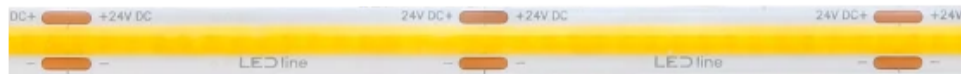

LED line PRIME

Symbol: 211018

EAN: 5905378211018

**LED tape 528 COB 24V 3000K 14W IP66
11mm 5m 1400lm/m PRIME**

LED lijn PRIME 528 COB 24V 3000K 14W IP66 is een moderne lichtoplossing, gekenmerkt door hoge lichtprestaties van 100 lm/W en een uitstekende kleurweergavecoëfficiënt van Ra op niveau 90. Het biedt een warm licht met een temperatuur van 3000 K, perfect passen in verschillende arrangementen. Dankzij de IP66 lekkeklasse is het bestand tegen water en stof, waardoor het een veelzijdige keuze is voor toepassingen in moeilijke omstandigheden.

Technische gegevens

Parameter	Waarde
Energie-efficiëntieklasse 2019/2015	F
Garantie	5
Stroom	• 14 W / m
Spanning	• 24 V DC
Lichtkleurtemperatuur	• 3000 K
Lichte kleur	Wit
Kleurweergave-index Ra	90
Dichtheidsklasse	IP66
Snijgedeelte	4,6 cm
Lichtopbrengst	100
Behoudfactor van de lichtstroom	96
Houdbaarheid L70B50	50 000 h
L80B* – verschil B10–B50 ≈ 1 % (volgens LightingEurope) – verwaarloosbaar	35000 h
Duurzaamheidsfactor	0.9
Dimfunctie	PWM
MacAdam's stappen	≤3

Parameter	Waarde
Kabellengte	200 mm
Totale lichtstroom (meter)	1400
Stroom (meter)	0,58
Stralingshoek	180
Diodetype	COB
Aantal diodes	2640
Compatibel dimmertype	PWM
Laminaat (kleur)	Wit
Aantal diodes (meter)	528
Soort plakband	3M 300 LSE
Bedrijfstemperatuur	-30÷45
Voor toepassingen	Binnen en buiten de kamers
Lengte	5000 mm
Breedte	11 mm
Hoogte	3,5
Weegschaal	0,192 kg

Individuele verpakking

Hoeveelheid	5 m
Weegschaal	0,231 kg

Bulkverpakkingen

Hoeveelheid	40
Breedte	380 mm
Hoogte	210 mm
Lengte	460 mm
Weegschaal	10,28 kg

Europallet

LED line PRIME

Symbol: 211018

EAN: 5905378211018