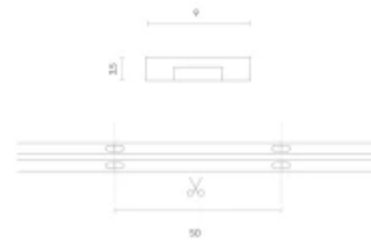

Parameter	Waarde
Kabellengte	200 mm
Totale lichtstroom (meter)	1400
Stroom (meter)	0,58
Stralingshoek	180
Diodetype	COB
Aantal diodes	2640
Compatibel dimmertype	PWM
Laminaat (kleur)	Wit
Aantal diodes (meter)	528
Soort plakband	3M 300 LSE
Bedrijfstemperatuur	-30÷45
Voor toepassingen	Binnen en buiten de kamers
Lengte	5000 mm
Breedte	11 mm
Hoogte	3,5
Weegschaal	0,192 kg

LED line PRIME

Symbol: 211018

EAN: 5905378211018

**LED tape 528 COB 24V 3000K 14W IP66
11mm 5m 1400lm/m PRIME**

Technisch tekenen

Lichtverdeling

Extra productfoto's

Logistieke gegevens

Individuele verpakking

Hoeveelheid	5 m
Weegschaal	0,231 kg

Bulkverpakkingen

Hoeveelheid	40
Breedte	380 mm
Hoogte	210 mm
Lengte	460 mm
Weegschaal	10,28 kg

Europallet

LED line PRIME

Symbol: 211018

EAN: 5905378211018