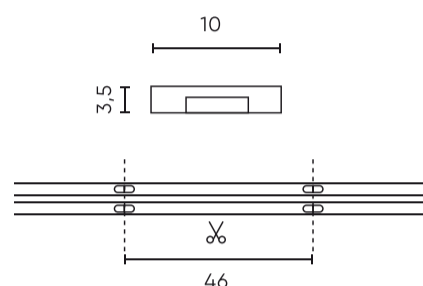

LED line PRIME

Symbol: 479891

EAN: 5907777479891

**LED 528 COB 24V 6500K 14W IP66 11mm
5m 1400lm/m PRIME**

Technisch tekenen