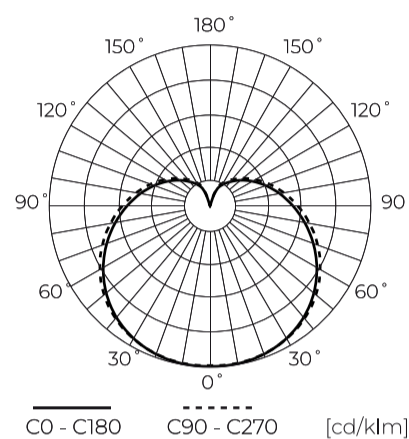

**Technische gegevens**

Parameter	Waarde
Energie-efficiëntieklasse 2019/2015	D
Garantie	5
Stroom	• 6 W
Spanning	• 170-250 V AC
Lichtkleurtemperatuur	• 6500 K
Lichte kleur	Wit
Kleurweergave-index Ra	80
Dichtheidsklasse	IP20
Lichtopbrengst	140
Totale lichtstroom	840 lm
Behoudfactor van de lichtstroom	96
Houdbaarheid L70B50	30 000 h
Duurzaamheidsfactor	0.9

Parameter	Waarde
Dimfunctie	-
MacAdam's stappen	≤6
Voedingsspanningsfrequentie	50/60Hz
Stralingshoek	280 °
Diodetype	SMD2835
Vermogensfactor PF	0,5
Aantal aan/uit-cycli	50000
Opwarmtijd lamp tot 60%	1
Bedrijfstemperatuur	-20÷40
Voor toepassingen	Binnen in de kamers
Hoogte	110
Diameter van de fitting	60 mm
Materiaal (behuizing)	Keramiek

LED line PRIME

Symbol: 201804

EAN: 5905378201804

**LED-lamp E27 6500K 6W 840lm 230V  
280° A60 Keramiek PRIME**

**Technisch tekenen**

**Lichtverdeling**

**Extra productfoto's**

**Logistieke gegevens**

**Europallet**

Hoogte	1925 mm
Hoeveelheid in laag	300
Aantal lagen	7
Hoeveelheid: Europallet	2100
Weegschaal	157,5 kg

---

LED line PRIME

Symbol: 201804

EAN: 5905378201804

**LED-lamp E27 6500K 6W 840lm 230V  
280° A60 Keramiek PRIME**