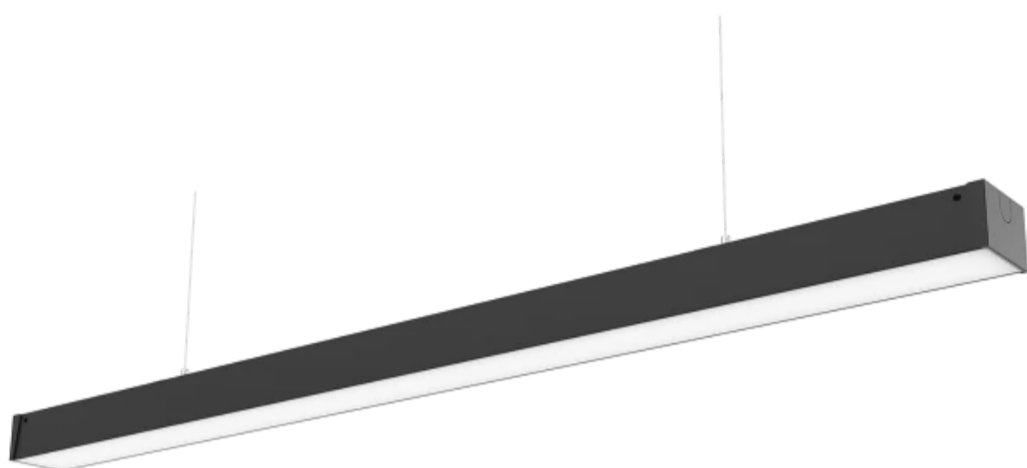

LED line PRIME

Symbol: 476012-DALI

EAN: 5905378221956

**Lineaire armatuur FUSION 4000K 60W  
7800lm 120\*120° IP20 150cm zwart  
PRIME DALI**

**Nieuwigheid**

**FUSION armatuurserie** is beschikbaar in een vermogensbereik van 20 tot 60W, met een kleurtemperatuur van **4000K**. De efficiëntie van de armaturen bedraagt 130 lm/W.

De lengte van de armatuur varieert afhankelijk van het vermogen. FUSION armaturen bieden verschillende lichtverdeling hoeken, die kunnen worden aangepast met lenzen, waardoor praktische aanpassing aan elke verlichtingsopstelling mogelijk is. Optioneel kan een UGR-afdekking worden toegepast, die het effect van "verblinding" elimineert.

**DALI-versie.**

**Product op aanvraag - levering binnen 4 dagen.**

**Technische gegevens**

Parameter	Waarde
Energie-efficiëntieklasse 2019/2015	C
Garantie	5/7*
Stroom	• 60 W
Spanning	• 220-240 V AC
Lichtkleurtemperatuur	• 4000 K
Kleurweergave-index Ra	80
Dichtheidsklasse	IP20
IK-beschermingsklasse	08
Elektrische beschermingsklasse	I
Lichtopbrengst	130
Totale lichtstroom	7800
Houdbaarheid L70B50	50 000 h
L80B* - verschil B10-B50 ≈ 1 % (volgens LightingEurope) - verwaarloosbaar	35000 h

Parameter	Waarde
Dimfunctie	Dali
Lengte van de stroppen	200 cm
Voedingsspanningsfrequentie	50/60Hz
Stralingshoek	120*120°
Vermogensfactor PF	0,9
Opwarmtijd lamp tot 60%	1
Bedrijfstemperatuur	-20 ÷ 45
Voor toepassingen	Binnen in de kamers
Lengte	1444 mm
Breedte	70 mm
Hoogte	52 mm
DALI	• JA