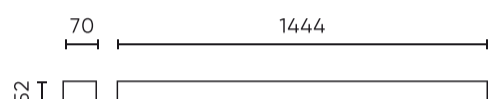

LED line PRIME

Symbol: 476012-DALI

EAN: 5905378221956

**Lineaire armatuur FUSION 4000K 60W
7800lm 120*120° IP20 150cm zwart
PRIME DALI**

Technisch tekenen

Lichtverdeling