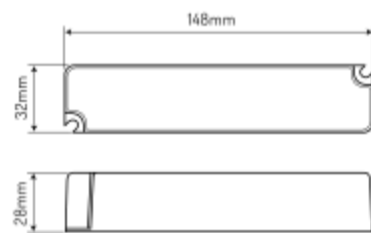

Lichtverdeling

Extra productfoto's