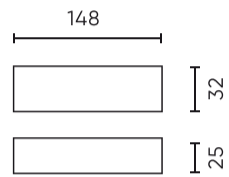

LED line PRIME

Symbol: LL-35-12

EAN: 5907777479204

Voeding 35-12 IP67 36W 12V PRIME

Technisch tekenen