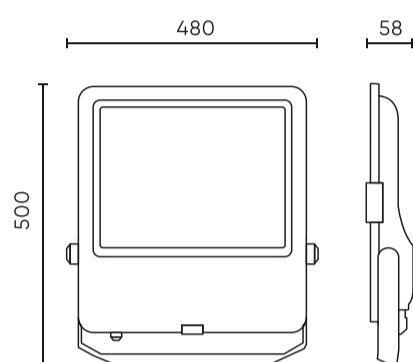

LED line PRIME

Symbol: 200241

EAN: 5905378200241

**FLOODLIGHT 4000K 400W 56000lm
120° IP66 PRIME**

Technisch tekenen