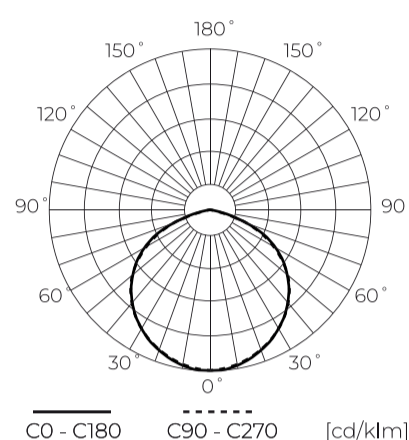

Lichtverdeling