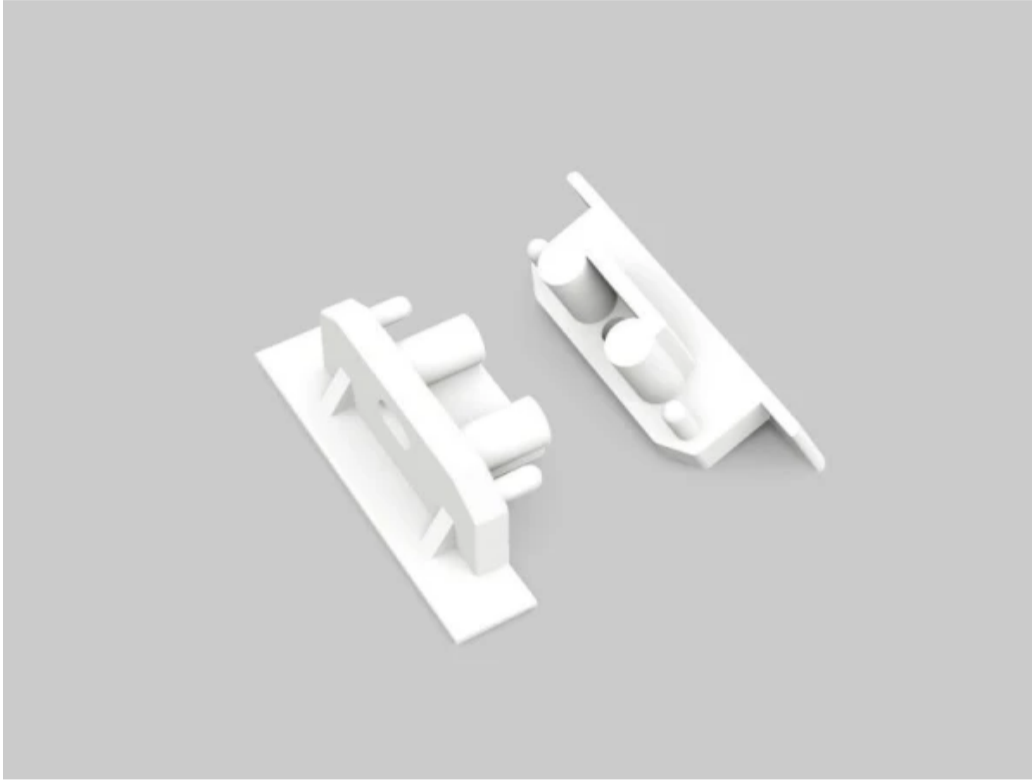

TOPMET

Symbol: 76990001

EAN: 5901597244141

GROOVE ingekapseld10 gen2 SQ met wit gat

De GROOVE10 gen2 SQ blind in wit, gemaakt van hoogwaardig ABS materiaal, is de ideale oplossing voor het sluiten van LED-profielen. Dankzij het rechthoekige ontwerp biedt het een esthetische afwerking en een effectief beschermingsprofiel. Het product heeft een hoge weerstand tegen externe factoren.

Technische gegevens

Parameter	Waarde
Garantie	1

Parameter	Waarde
-----------	--------

TOPMET

Symbol: 76990001

EAN: 5901597244141

GROOVE ingekapseld10 gen2 SQ met wit gat

Technisch tekenen

1

Europallet

TOPMET

Symbol: 76990001

EAN: 5901597244141

**GROOVE ingekapseld10 gen2 SQ met
wit gat**

Voorbeeldimplementatie