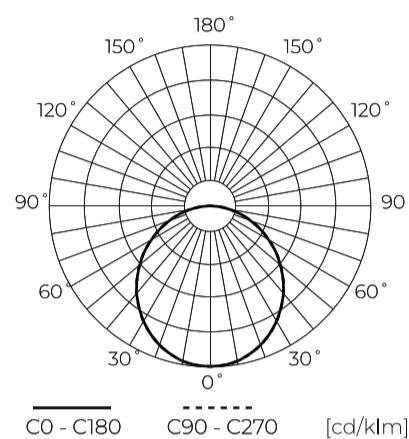

Lichtverdeling