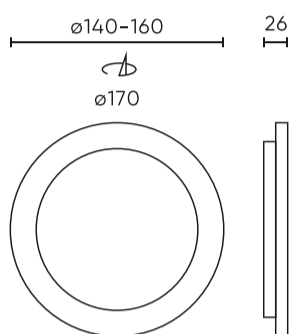

Parameter	Waarde
MacAdam's stappen	≤6
Voedingsspanningsfrequentie	50/60Hz
Stralingshoek	110
Diodetype	SMD LED 2835
Aantal diodes	60
Vermogensfactor PF	≥0,5
Aantal aan/uit-cycli	20000
Bedrijfstemperatuur	-20÷40
Voor toepassingen	Binnen in de kamers
Grootte van het montagegat	140-160
Hoogte	26 mm
Diameter van de fitting	170 mm
Weegschaal	0,129 kg
Materiaal (behuizing)	Polycarbonaat

LED line LITE

Symbol: 200807

EAN: 5905378200807

**Downlight MOLLY 4000K 18W 1900lm
rond IP20 Wit LITE**

Technisch tekenen

Lichtverdeling

Extra productfoto's

Logistieke gegevens

Individuele verpakking

Hoeveelheid	1
Breedte	177 mm
Hoogte	34 mm
Lengte	176 mm
Weegschaal	0,185 kg

Bulkverpakkingen

Hoeveelheid	60
Breedte	390 mm
Hoogte	374 mm
Lengte	551 mm
Volume	0,036 m ³
Weegschaal	11,9 kg

Europallet

Hoeveelheid	1200
Hoogte	1,9 m
Hoeveelheid in laag	240
Aantal lagen	5
Hoeveelheid: Europallet	20
Weegschaal	268 kg

LED line LITE

Symbol: 200807

EAN: 5905378200807

**Downlight MOLLY 4000K 18W 1900lm
rond IP20 Wit LITE**