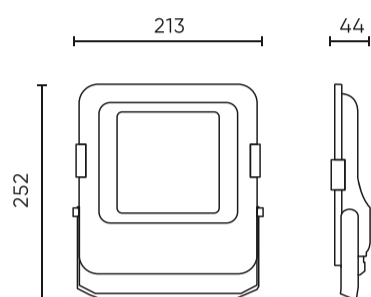

LED line PRIME

Symbol: 200210

EAN: 5905378200210

**FLOODLIGHT 4000K 50W 7000lm 120°
IP66 PRIME**

Technisch tekenen