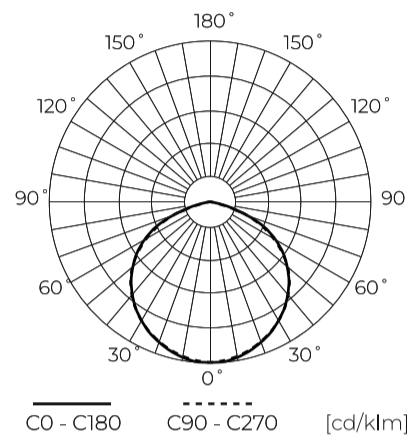

Technische gegevens

Parameter	Waarde
Energie-efficiëntieklasse 2019/2015	D
Garantie	5/7*
Stroom	• 50 W
Spanning	• 100-277 V AC
Lichtkleurtemperatuur	• 4000 K
Lichte kleur	Wit
Kleurweergave-index Ra	70
Dichtheidsklasse	IP66
IK-beschermingsklasse	08
Elektrische beschermingsklasse	I
Lichtopbrengst	140
Totale lichtstroom	7000
Behoudfactor van de lichtstroom	96
Houdbaarheid L70B50	50 000 h
L80B* – verschil B10–B50 ≈ 1 % (volgens LightingEurope) – verwaarloosbaar	35000 h
Duurzaamheidsfactor	0.9
MacAdam's stappen	≤6

Parameter	Waarde
Kabellengte	920 mm
Montage type	Opbouw
Voedingsspanningsfrequentie	50/60Hz
Stralingshoek	120
Diodetype	SMD2835
Aantal diodes	96
Vermogensfactor PF	≥0,9
Aantal aan/uit-cycli	50000
Opwarmtijd lamp tot 60%	1
Bedrijfstemperatuur	-40÷45
Voor toepassingen	Binnen en buiten de kamers
Lengte	243 mm
Breedte	214 mm
Hoogte	42 mm
Weegschaal	1
Materiaal (behuizing)	Aluminium
Materiaal (lampenkap)	Gehard glas

LED line PRIME

Symbol: 200210

EAN: 5905378200210

**FLOODLIGHT 4000K 50W 7000lm 120°
IP66 PRIME**

Technisch tekenen

Lichtverdeling

Extra productfoto's

Logistieke gegevens

Europallet

Hoeveelheid	240
Hoogte	1,90 m
Hoeveelheid in laag	80
Aantal lagen	3
Hoeveelheid: Europallet	24
Weegschaal	273 kg

LED line PRIME

Symbol: 200210

EAN: 5905378200210

**FLOODLIGHT 4000K 50W 7000lm 120°
IP66 PRIME**