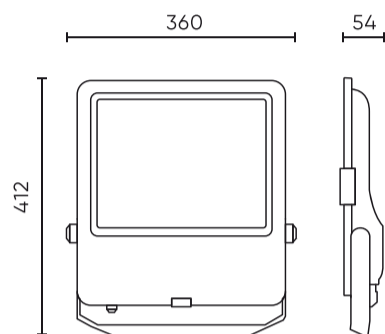

LED line PRIME

Symbol: 200234

EAN: 5905378200234

**FLOODLIGHT 4000K 200W 28000lm
120° IP66 PRIME**

Technisch tekenen