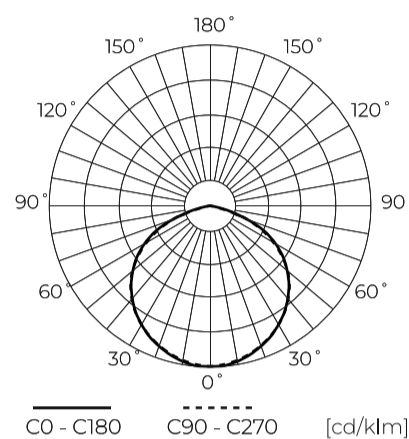

Technische gegevens

Parameter	Waarde
Energie-efficiëntieklasse 2019/2015	D
Garantie	5/7*
Stroom	• 200 W
Spanning	• 100-277 V AC
Lichtkleurtemperatuur	• 4000 K
Lichte kleur	Wit
Kleurweergave-index Ra	>70
Dichtheidsklasse	IP66
IK-beschermingsklasse	08
Elektrische beschermingsklasse	I
Lichtopbrengst	140lm/W +5%
Totale lichtstroom	28000lm
Behoudfactor van de lichtstroom	96
Houdbaarheid L70B50	50 000 h
L80B* – verschil B10–B50 ≈ 1 % (volgens LightingEurope) – verwaarloosbaar	35000 h
Duurzaamheidsfactor	0.9
MacAdam's stappen	≤6

Parameter	Waarde
Montage type	Opbouw
Voedingsspanningsfrequentie	50/60Hz
Stralingshoek	120
Diodetype	SMD2835
Aantal diodes	360
Vermogensfactor PF	≥0,9
Aantal aan/uit-cycli	50000
Opwarmtijd lamp tot 60%	1
Bedrijfstemperatuur	-50 do +45
Voor toepassingen	Binnen en buiten de kamers
Lengte	412 mm
Breedte	370 mm
Hoogte	52 mm
Weegschaal	3,57 kg
Materiaal (behuizing)	Aluminium
Materiaal (lampenkap)	Gehard glas

LED line PRIME

Symbol: 200234

EAN: 5905378200234

**FLOODLIGHT 4000K 200W 28000lm
120° IP66 PRIME**

Technisch tekenen

Lichtverdeling

Extra productfoto's

Logistieke gegevens

Individuele verpakking

Breedte	420 mm
Hoogte	80 mm
Lengte	450 mm
Weegschaal	4,21 kg

Bulkverpakkingen

Hoeveelheid	1
Breedte	420 mm
Hoogte	80 mm
Lengte	450 mm
Volume	0,015 m3
Weegschaal	4,21 kg
Reacties	

Europallet