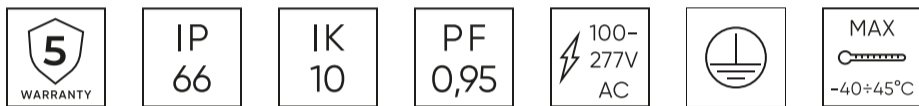

Product op aanvraag. Levertijd ~12 weken.

Technische gegevens

Parameter	Waarde
Energie-efficiëntieklasse 2019/2015	C
Garantie	5
Stroom	• 250 W
Spanning	• 100-277 V AC
Lichtkleurtemperatuur	• 5000 K
Lichte kleur	Wit
Dichtheidsklasse	IP66
IK-beschermingsklasse	10
Elektrische beschermingsklasse	I
Lichtopbrengst	170
Totale lichtstroom	42500
Behoudfactor van de lichtstroom	96
Houdbaarheid L70B50	100 000 h
MacAdam's stappen	≤6
Voedingsspanningsfrequentie	50/60Hz

Parameter	Waarde
Kleurweergave-index CRI	80
Stralingshoek	20
Diodetype	EMC5050
Aantal diodes	100
Vermogensfactor PF	0,95
Opwarmtijd lamp tot 60%	0,5
Bedrijfstemperatuur	-40 / +45
Voor toepassingen	Buiten de kamers
Lengte	406 mm
Breedte	265 mm
Hoogte	150 mm
Weegschaal	5,2 kg
Materiaal (behuizing)	Aluminium
Materiaal (lampenkap)	Polycarbonaat
Zijoppervlak blootgesteld aan wind	0,053m ²