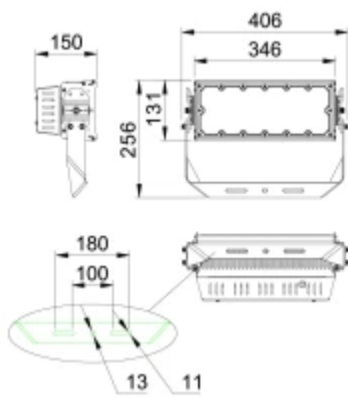

LED line PRIME

Symbol: 217676

EAN: 5905378217676

**Stadionarmatuur ESTADIO D:S 5000K
250W 42500lm 20° IP66 PRIME CRI80**

Technisch tekenen