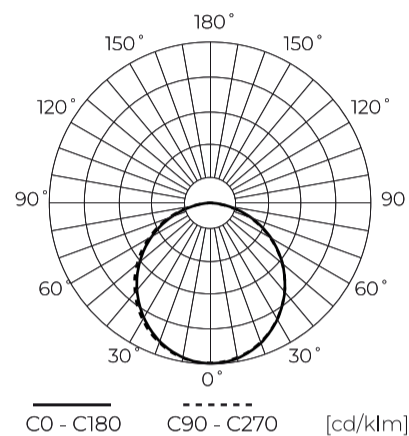

LED line PRIME

Symbol: 475732

EAN: 5907777475732

**Lineaire armatuur FUSION 4000K 40W
5200lm 120° IP20 120cm zwart PRIME PC
Cover**

Technisch tekenen

Lichtverdeling