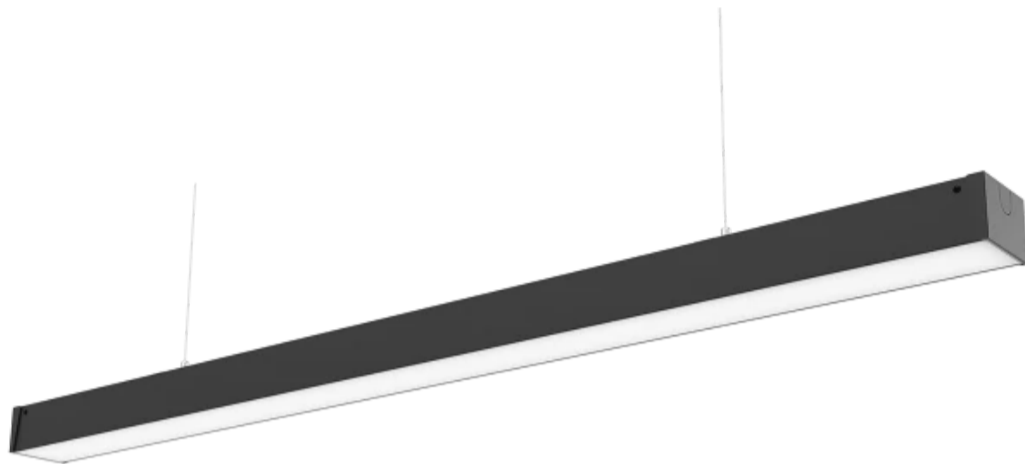

LED line PRIME

Symbol: 475732

EAN: 5907777475732

**Lineaire armatuur FUSION 4000K 40W  
5200lm 120° IP20 120cm zwart PRIME PC  
Cover**

Laadregel PRIME FUSION 40W en 5200 lm wordt gekenmerkt door een hoge lichtefficiëntie van 130 lm/W. Gemaakt van duurzaam aluminium, het biedt uitstekende warmte afvoer en lange termijn werking tot 50.000 uur. De IP20-lekklassen garandeert een adequate interne bescherming en de lichtverdelingshoek van 120° zorgt voor gelijkmatige ruimteverlichting. De productgarantie bedraagt 5 jaar.

**Technische gegevens**

Parameter	Waarde
Energie-efficiëntieklasse 2019/2015	C
Garantie	5/7*
Stroom	• 40 W
Spanning	• 220-240 V AC
Lichtkleurtemperatuur	• 4000 K
Lichte kleur	Wit
Kleurweergave-index Ra	80
Dichtheidsklasse	IP20
IK-beschermingsklasse	08
Elektrische beschermingsklasse	I
Lichtopbrengst	130
Totale lichtstroom	5200
Behoudfactor van de lichtstroom	96
Houdbaarheid L70B50	50 000 h

Parameter	Waarde
L80B* – verschil B10–B50 ≈ 1 % (volgens LightingEurope) – verwaarloosbaar	35000 h
Duurzaamheidsfactor	0.9
MacAdam's stappen	≤6
Lengte van de stroppen	200 cm
Voedingsspanningsfrequentie	50/60Hz
Stralingshoek	120
Vermogensfactor PF	0,9
Opwarmtijd lamp tot 60%	1
Bedrijfstemperatuur	-20÷45
Voor toepassingen	Binnen in de kamers
Lengte	1158 mm
Breedte	70 mm
Hoogte	52 mm
Weegschaal	1,5 kg

LED line PRIME

Symbol: 475732

EAN: 5907777475732

**Lineaire armatuur FUSION 4000K 40W  
5200lm 120° IP20 120cm zwart PRIME PC  
Cover**

**Technisch tekenen**

**Lichtverdeling**

**Extra productfoto's**

**Logistieke gegevens**