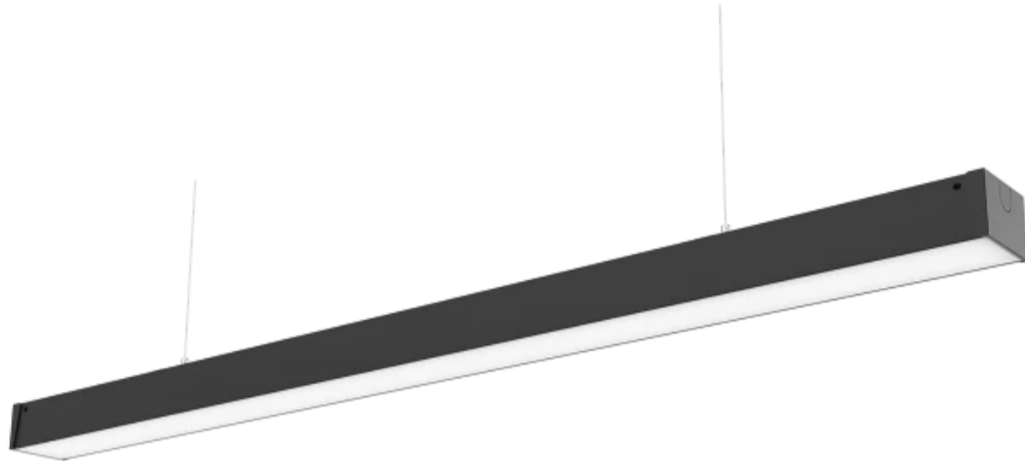

LED line PRIME

Symbol: 475503

EAN: 5907777475503

**Lineaire armatuur FUSION 4000K 20W  
2600lm 90\*110° IP20 60cm zwart PRIME**

FUSION 20W LED line PRIME biedt een uitzonderlijk lichtrendement van 130 lm/W, wat een totale lichtstroom van 2600 lm genereert. Het heeft een kleurtemperatuur van 4000 K, wat neutraal, wit licht geeft. Dankzij IP20-lekklassse en IK08-beschermingsgraad is het bestand tegen mechanische schade. Gemonteerd in binnenruimtes garandeert een levensduur van maximaal 50.000 uur.

**Technische gegevens**

Parameter	Waarde
Energie-efficiëntieklasse 2019/2015	C
Garantie	5/7*
Stroom	• 20 W
Spanning	• 220-240 V AC
Lichtkleurtemperatuur	• 4000 K
Lichte kleur	Wit
Kleurweergave-index Ra	80
Dichtheidsklasse	IP20
IK-beschermingsklasse	08
Elektrische beschermingsklasse	I
Lichtopbrengst	130
Totale lichtstroom	2600
Behoudfactor van de lichtstroom	96

LED line PRIME

Symbol: 475503

EAN: 5907777475503

**Lineaire armatuur FUSION 4000K 20W  
2600lm 90\*110° IP20 60cm zwart PRIME**

**Technisch tekenen**

**Lichtverdeling**

**Extra productfoto's**

**Logistieke gegevens**