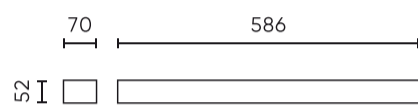

LED line PRIME

Symbol: 475503

EAN: 5907777475503

**Lineaire armatuur FUSION 4000K 20W
2600lm 90*110° IP20 60cm zwart PRIME**

Technisch tekenen