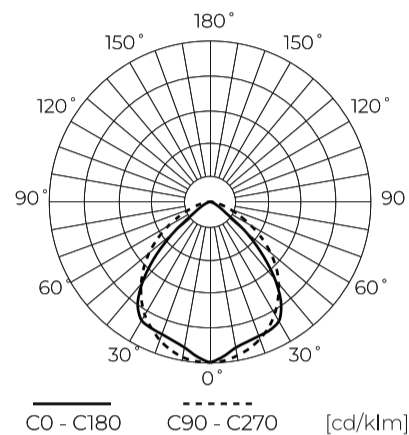

**Technische gegevens**

Parameter	Waarde
Energie-efficiëntieklasse 2019/2015	C
Garantie	5/7*
Stroom	• 20 W
Spanning	• 220-240 V AC
Lichtkleurtemperatuur	• 4000 K
Lichte kleur	Wit
Kleurweergave-index Ra	80
Dichtheidsklasse	IP20
IK-beschermingsklasse	08
Elektrische beschermingsklasse	I
Lichtopbrengst	130
Totale lichtstroom	2600
Behoudfactor van de lichtstroom	96

LED line PRIME

Symbol: 475503

EAN: 5907777475503

**Lineaire armatuur FUSION 4000K 20W  
2600lm 90\*110° IP20 60cm zwart PRIME**

**Technisch tekenen**

**Lichtverdeling**

**Extra productfoto's**

**Logistieke gegevens**

**Individuele verpakking**

Breedte	586 mm
Hoogte	52 mm
Lengte	70 mm
Weegschaal	1,14 kg

**Bulkverpakkingen**

Hoeveelheid	12
Breedte	690 mm
Hoogte	260 mm
Lengte	260 mm
Volume	0,046 m3
Weegschaal	13,93 kg
Reacties	

**Europallet**

Hoeveelheid	288
Hoogte	1710 mm
Hoeveelheid in laag	48
Aantal lagen	6
Hoeveelheid: Europallet	288
Weegschaal	672 kg

---

LED line PRIME

Symbol: 475503

EAN: 5907777475503

**Lineaire armatuur FUSION 4000K 20W  
2600lm 90\*110° IP20 60cm zwart PRIME**